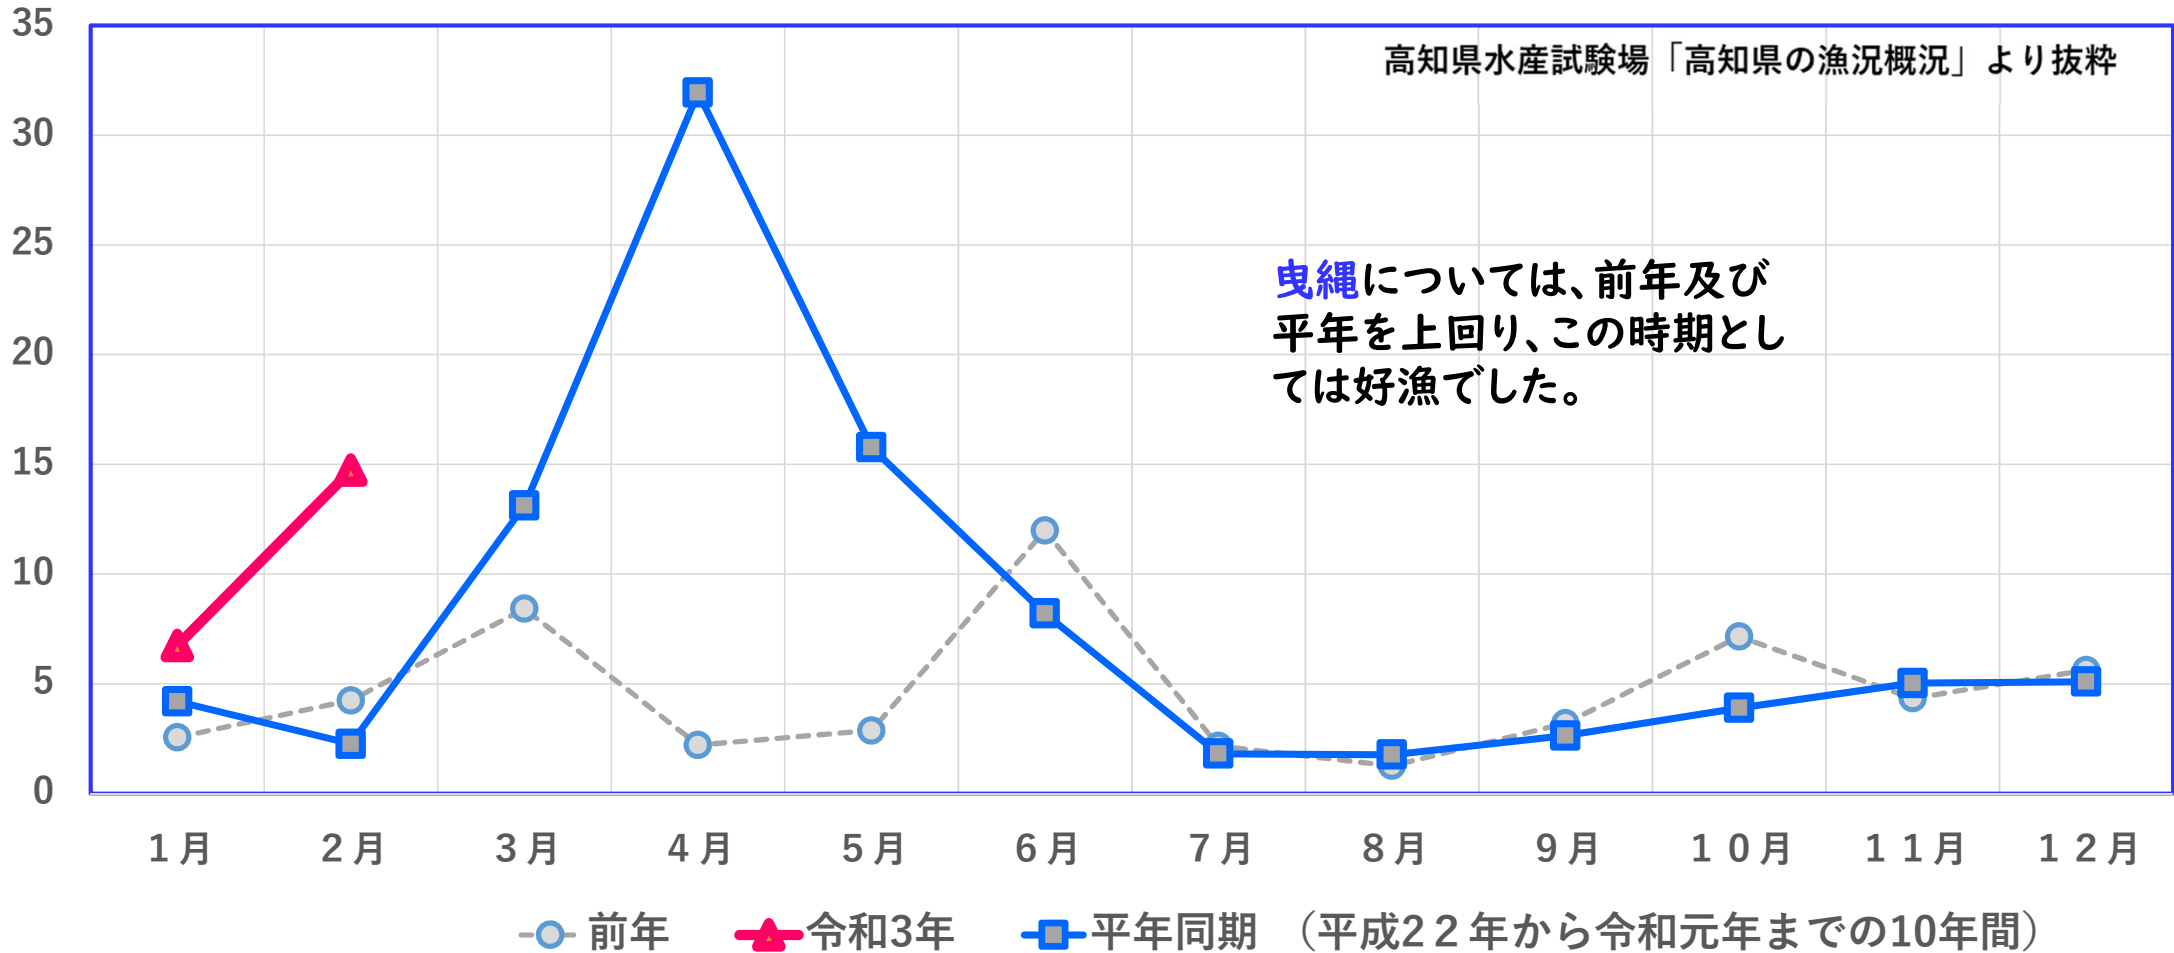

# 高知県における沿岸カツオ竿釣水揚げ量

※単位: t

※高知県漁協甲浦支所、同漁協宇佐統括支所、同漁協佐賀統括支所、同漁協清水統括支所、及び久礼漁業協同組合の合計

# 高知県におけるカツオ曳縄水揚げ量

※単位: t

高知県水産試験場「高知県の漁況概況」より抜粋

曳縄については、前年及び平年を上回り、この時期としては好漁でした。

※高知県漁協甲浦支所、同漁協加領郷支所、同漁協宇佐統括支所、同漁協佐賀統括支所、同漁協清水統括支所の合計