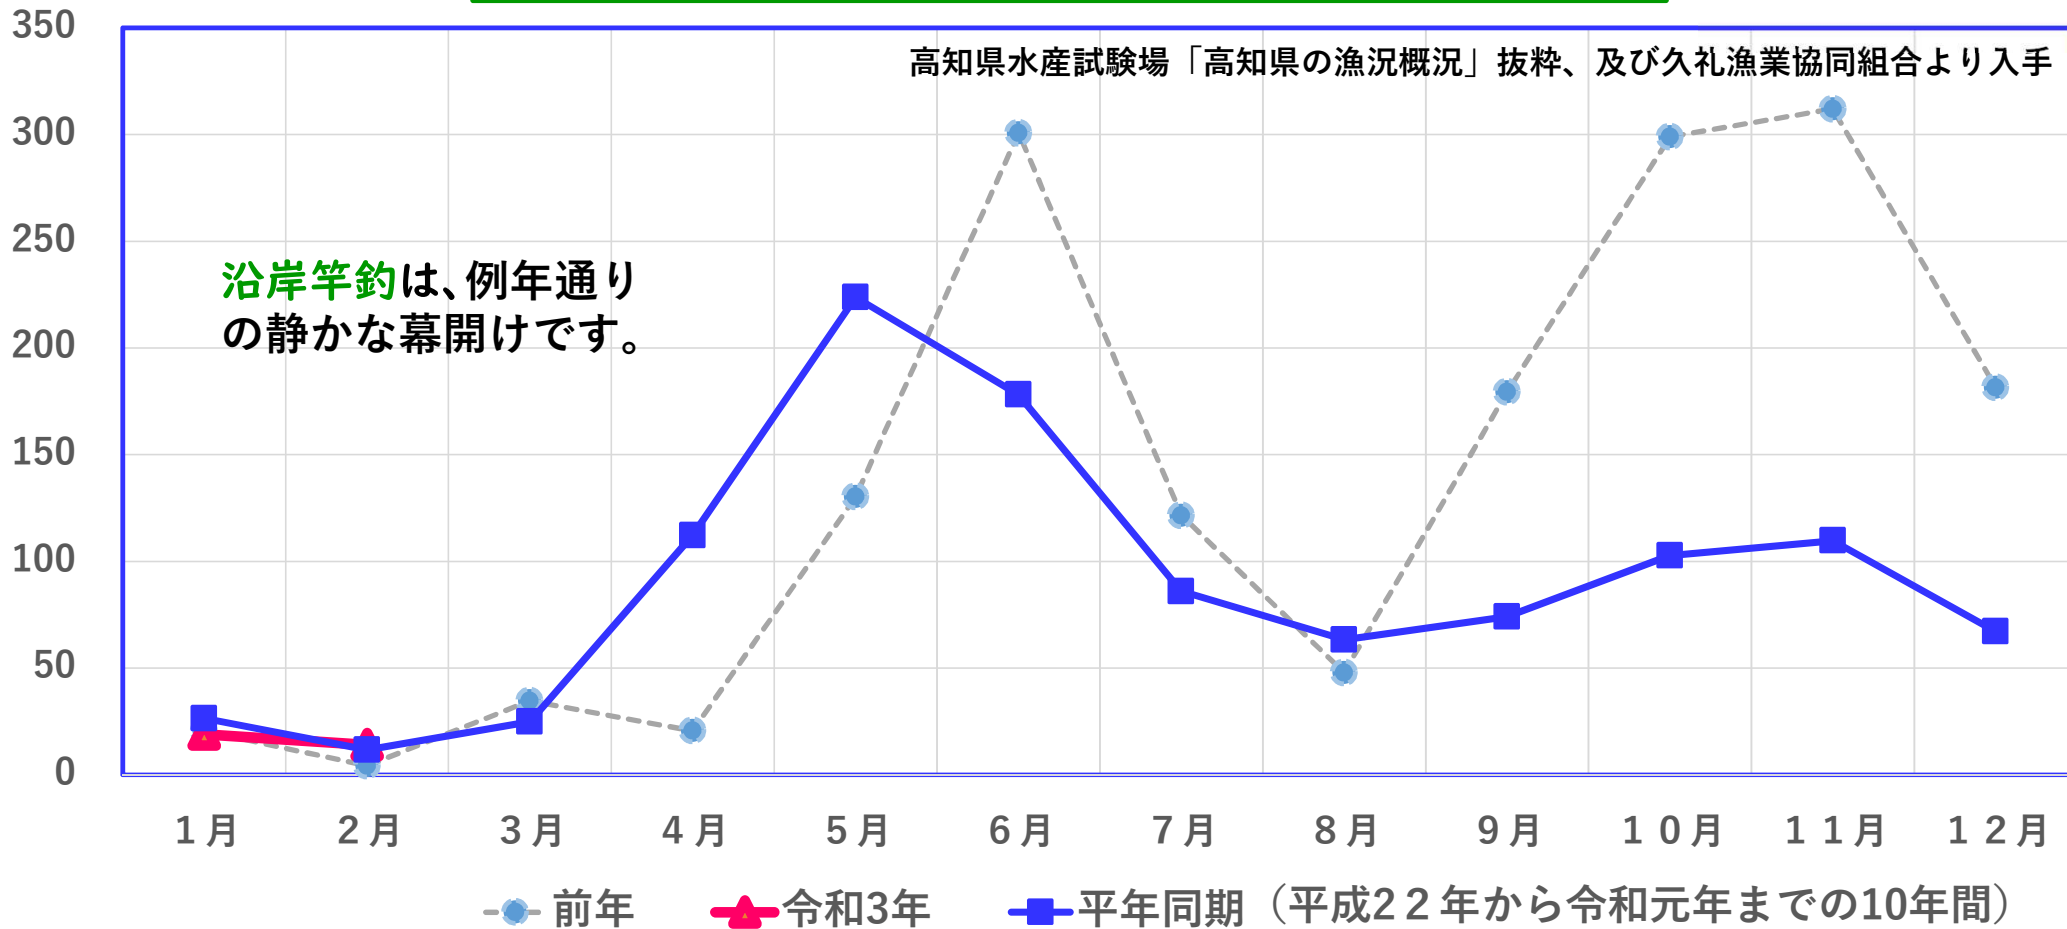

# 高知県における沿岸カツオ竿釣水揚げ量

※単位: t

※高知県漁協甲浦支所、同漁協宇佐統括支所、同漁協佐賀統括支所、同漁協清水統括支所、及び久礼漁業協同組合の合計

# 高知県におけるカツオ曳縄水揚げ量

※単位: t

高知県水産試験場「高知県の漁況概況」より抜粋

曳縄については、前年及び平年を上回り、この時期としては好漁でした。

※高知県漁協甲浦支所、同漁協加領郷支所、同漁協宇佐統括支所、同漁協佐賀統括支所、同漁協清水統括支所の合計