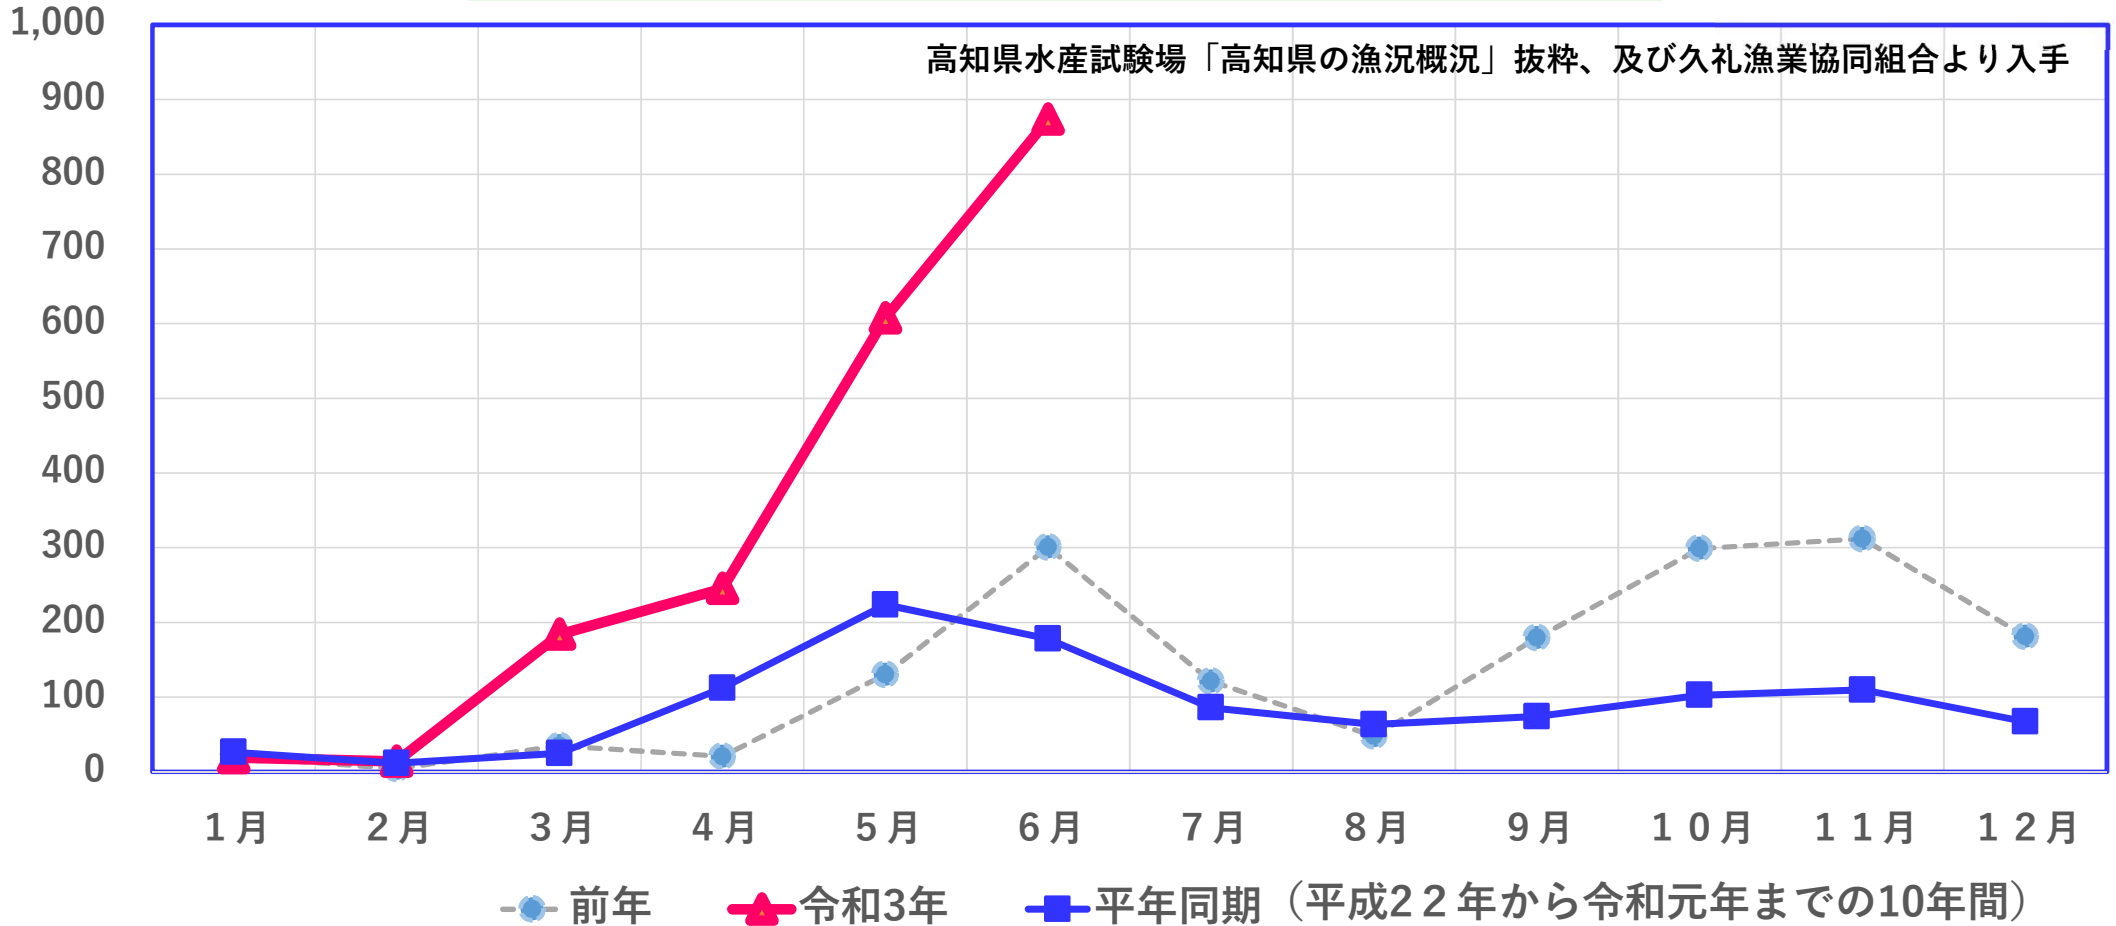

高知県における沿岸カツオ竿釣水揚げ量

※単位: t

※高知県漁協甲浦支所、同漁協宇佐統括支所、同漁協佐賀統括支所、同漁協清水統括支所、及び久礼漁業協同組合の合計

高知県における沿岸カツオ曳縄水揚げ量

※単位: t

高知県水産試験場「高知県の漁況概況」より抜粋

※高知県漁協甲浦支所、同漁協加領郷支所、同漁協宇佐統括支所、同漁協佐賀統括支所、同漁協清水統括支所の合計