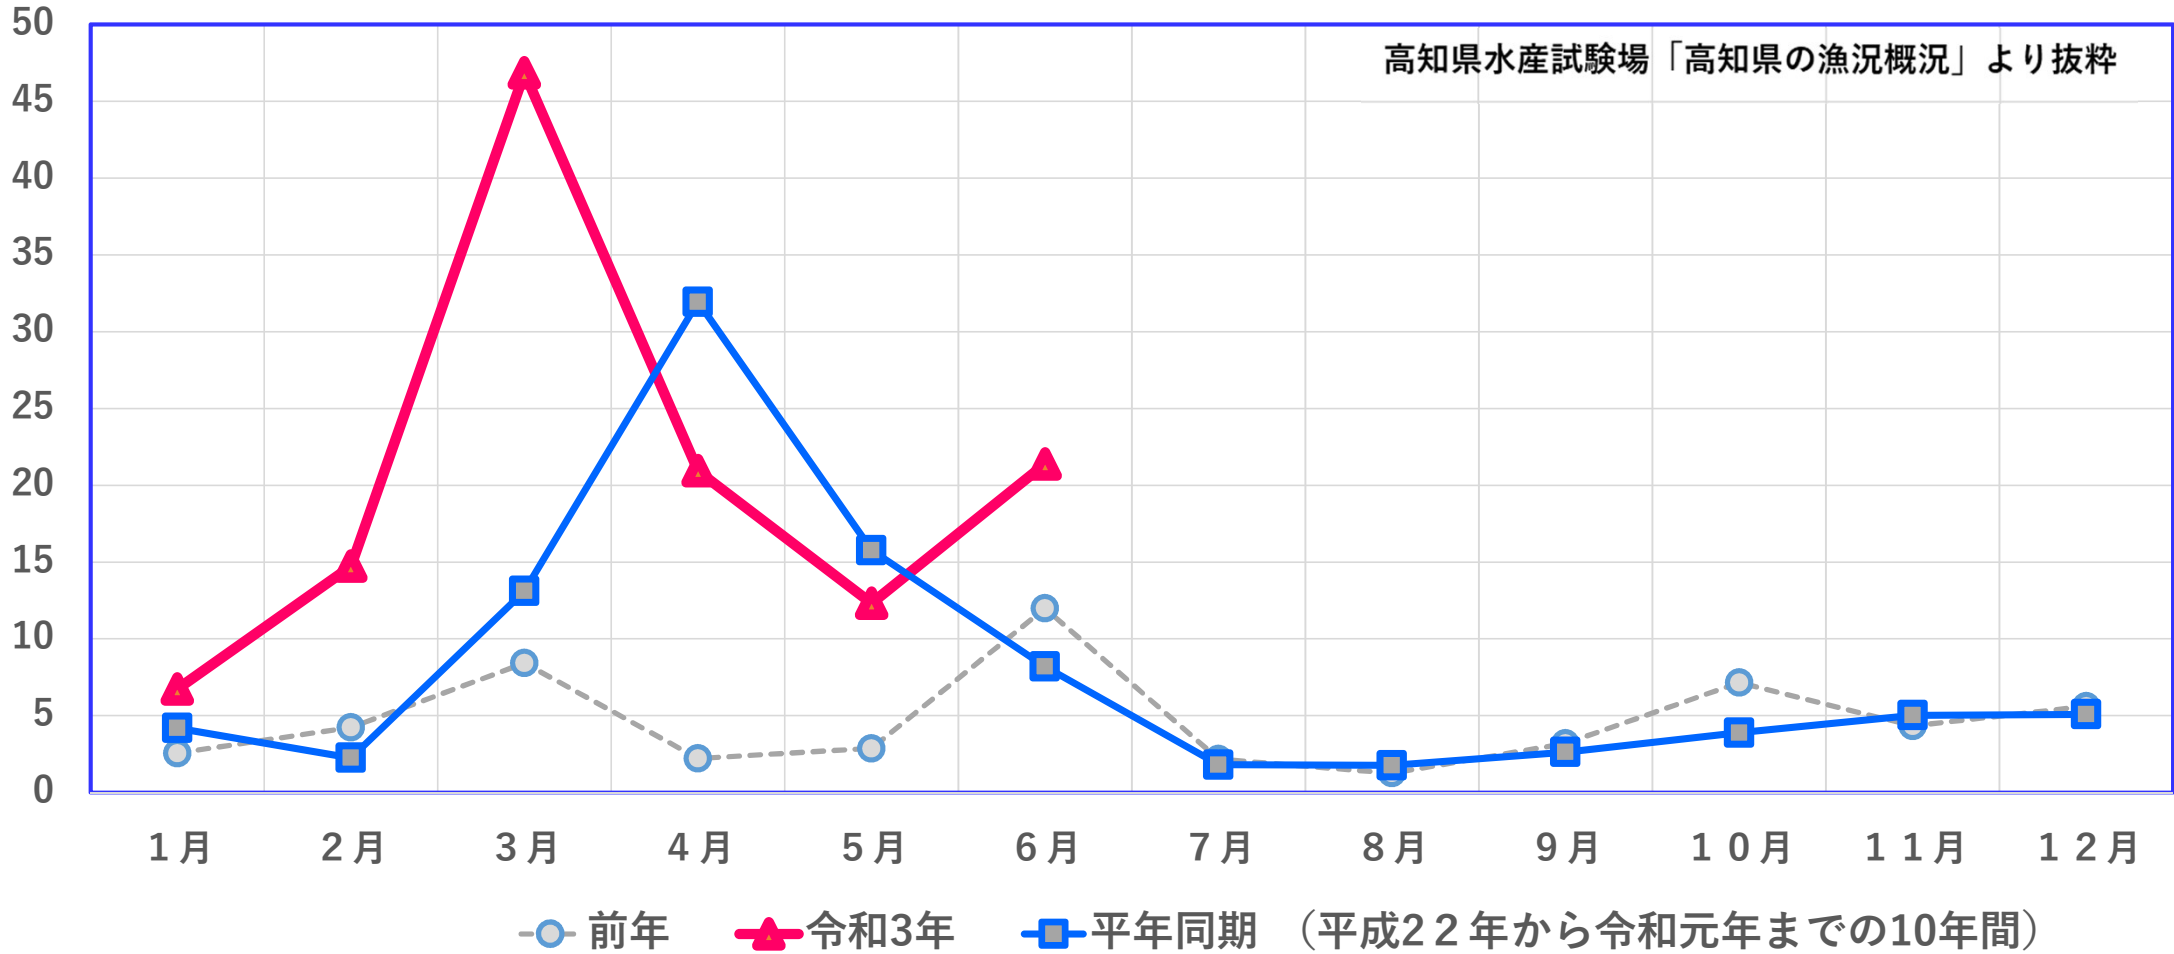

高知県における沿岸カツオ竿釣水揚げ量

※単位: t

※高知県漁協甲浦支所、同漁協宇佐統括支所、同漁協佐賀統括支所、同漁協清水統括支所、及び久礼漁業協同組合の合計

高知県における沿岸カツオ曳縄水揚げ量

※単位: t

高知県水産試験場「高知県の漁況概況」より抜粋

※高知県漁協甲浦支所、同漁協加領郷支所、同漁協宇佐統括支所、同漁協佐賀統括支所、同漁協清水統括支所の合計