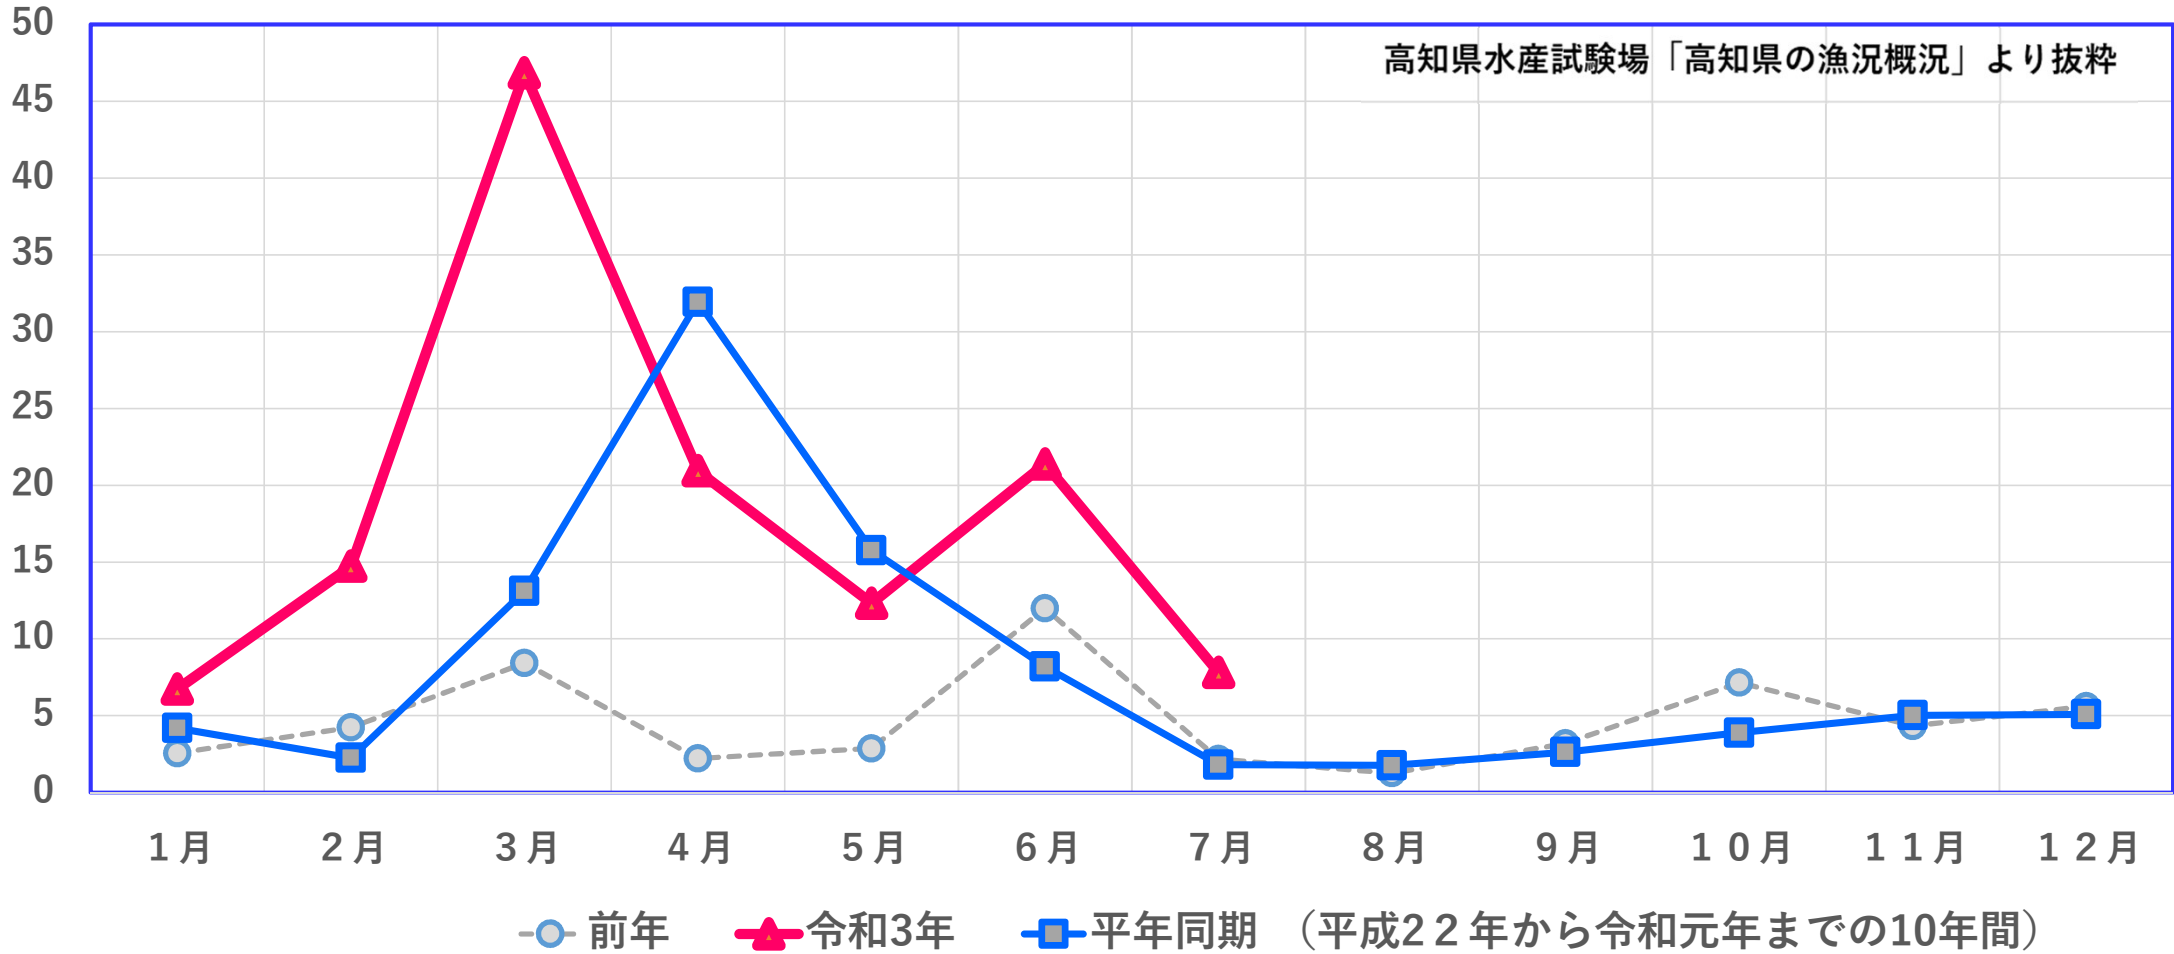

# 高知県における沿岸カツオ竿釣水揚げ量

※単位: t

※高知県漁協甲浦支所、同漁協宇佐統括支所、同漁協佐賀統括支所、同漁協清水統括支所、及び久礼漁業協同組合の合計

# 高知県における沿岸カツオ曳縄水揚げ量

※単位: t

高知県水産試験場「高知県の漁況概況」より抜粋

※高知県漁協甲浦支所、同漁協加領郷支所、同漁協宇佐統括支所、同漁協佐賀統括支所、同漁協清水統括支所の合計