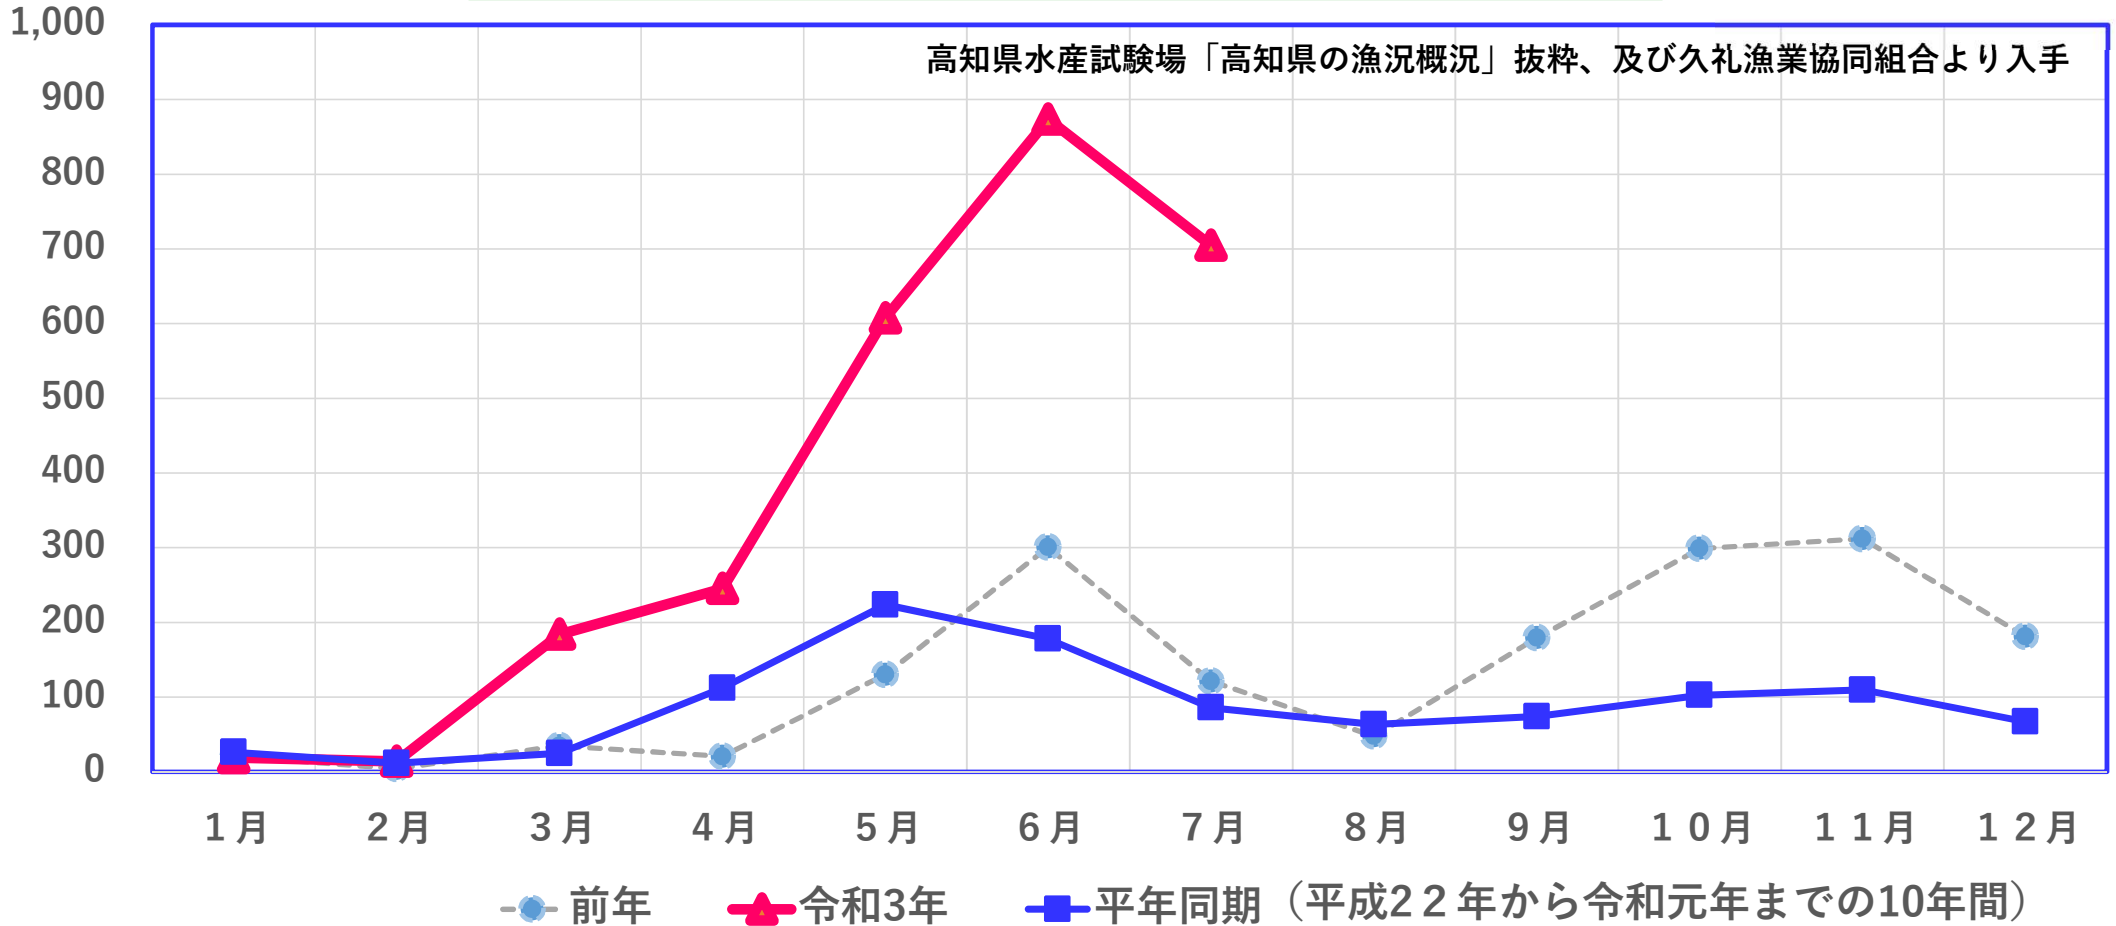

# 高知県における沿岸カツオ竿釣水揚げ量

※単位: t

※高知県漁協甲浦支所、同漁協宇佐統括支所、同漁協佐賀統括支所、同漁協清水統括支所、及び久礼漁業協同組合の合計

# 高知県における沿岸カツオ曳縄水揚げ量

※単位: t

高知県水産試験場「高知県の漁況概況」より抜粋

※高知県漁協甲浦支所、同漁協加領郷支所、同漁協宇佐統括支所、同漁協佐賀統括支所、同漁協清水統括支所の合計