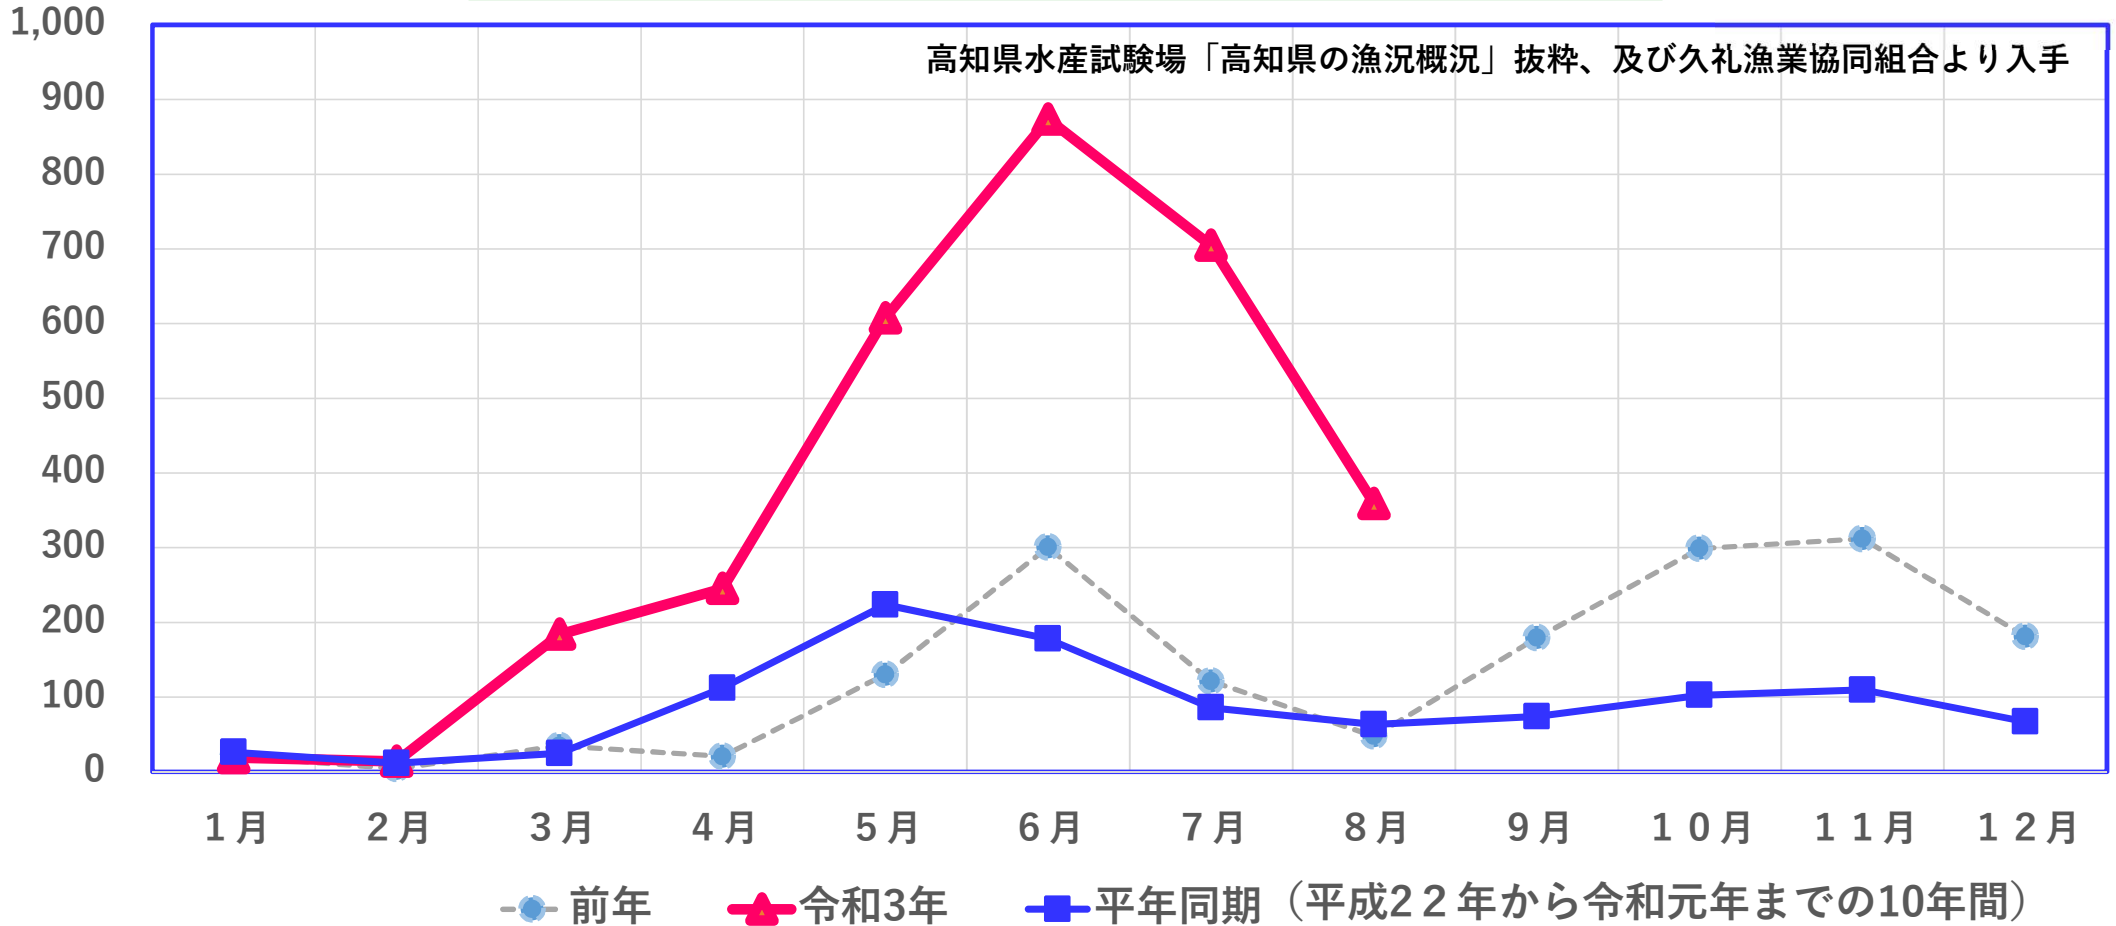

高知県における沿岸カツオ竿釣水揚げ量

※単位: t

※高知県漁協甲浦支所、同漁協宇佐統括支所、同漁協佐賀統括支所、同漁協清水統括支所、及び久礼漁業協同組合の合計

高知県における沿岸カツオ曳縄水揚げ量

※単位: t

高知県水産試験場「高知県の漁況概況」より抜粋

※高知県漁協甲浦支所、同漁協加領郷支所、同漁協宇佐統括支所、同漁協佐賀統括支所、同漁協清水統括支所の合計