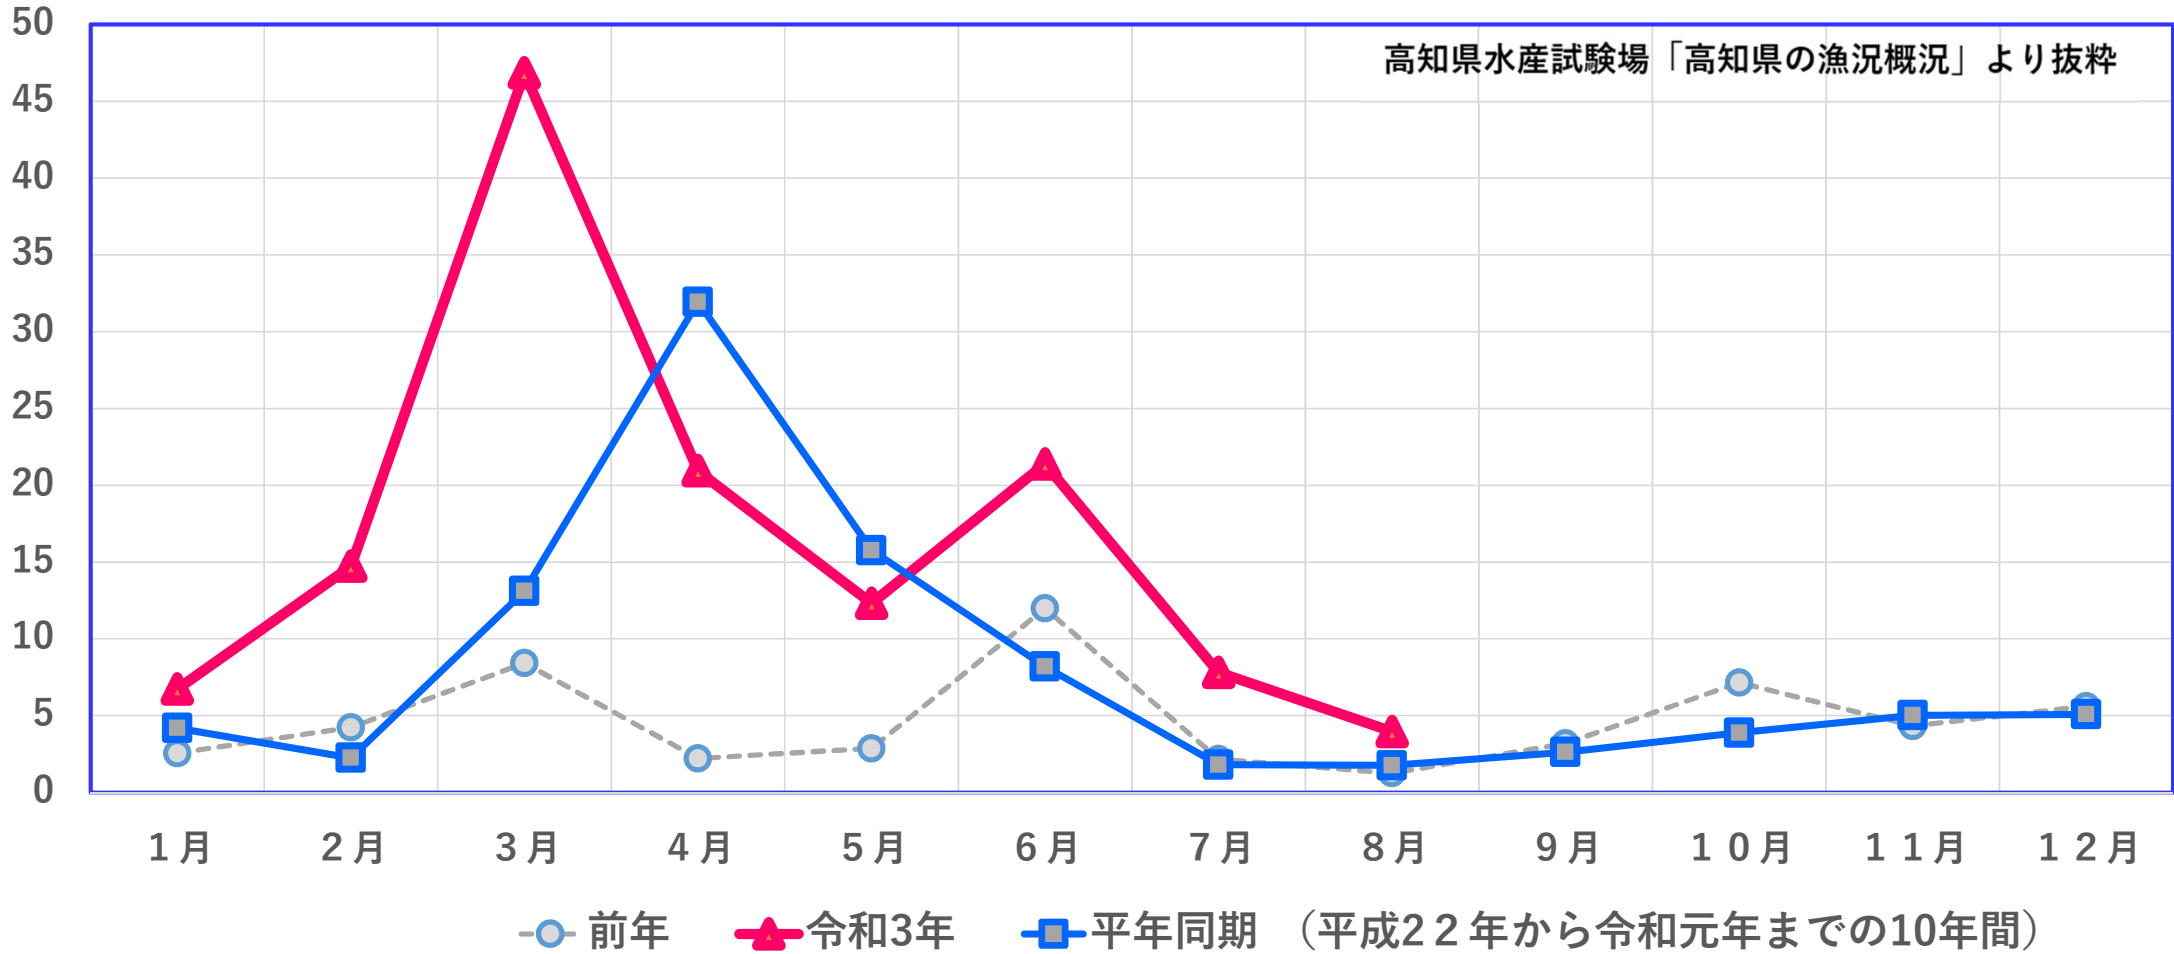

高知県における沿岸カツオ竿釣水揚げ量

※単位: t

※高知県漁協甲浦支所、同漁協宇佐統括支所、同漁協佐賀統括支所、同漁協清水統括支所、及び久礼漁業協同組合の合計

高知県における沿岸カツオ曳縄水揚げ量

※単位: t

高知県水産試験場「高知県の漁況概況」より抜粋

※高知県漁協甲浦支所、同漁協加領郷支所、同漁協宇佐統括支所、同漁協佐賀統括支所、同漁協清水統括支所の合計