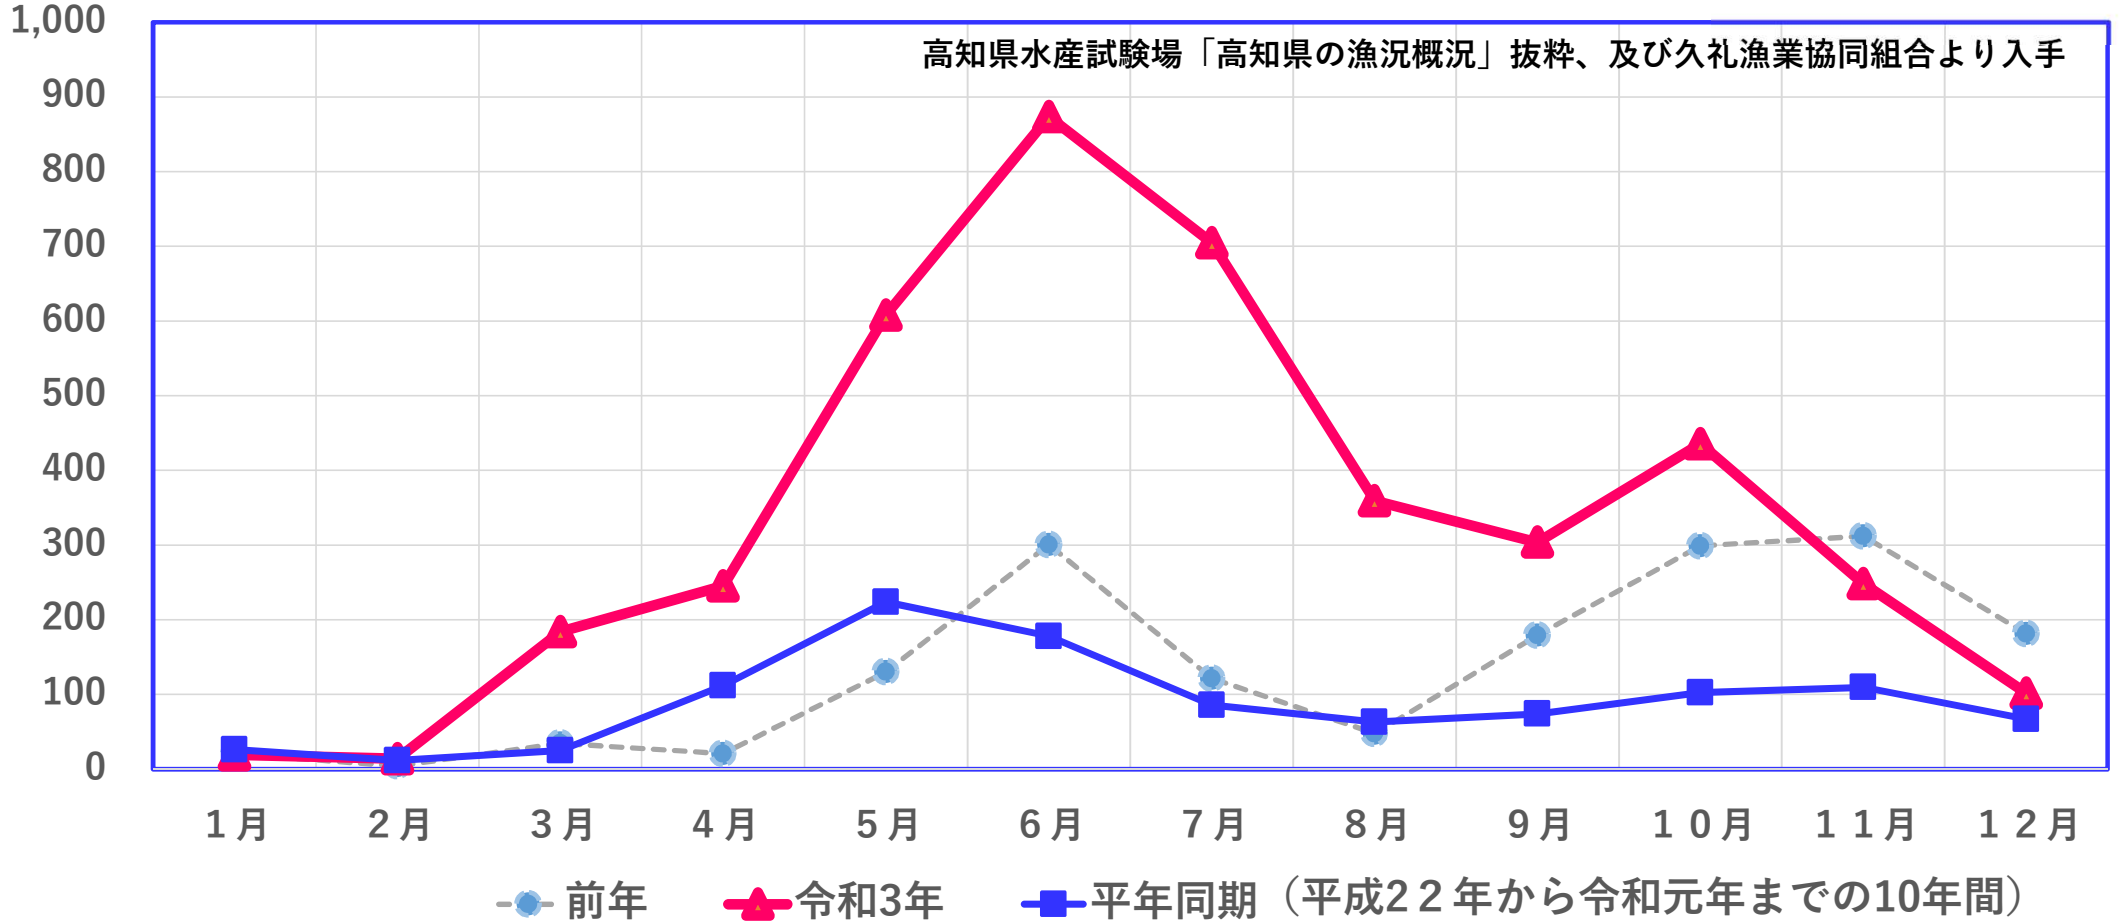

# 高知県における沿岸カツオ竿釣水揚げ量

※単位: t

※高知県漁協甲浦支所、同漁協宇佐統括支所、同漁協佐賀統括支所、同漁協清水統括支所、及び久礼漁業協同組合の合計

# 高知県における沿岸カツオ曳縄水揚げ量

※単位: t

高知県水産試験場「高知県の漁況概況」より抜粋

※高知県漁協甲浦支所、同漁協加領郷支所、同漁協宇佐統括支所、同漁協佐賀統括支所、同漁協清水統括支所の合計