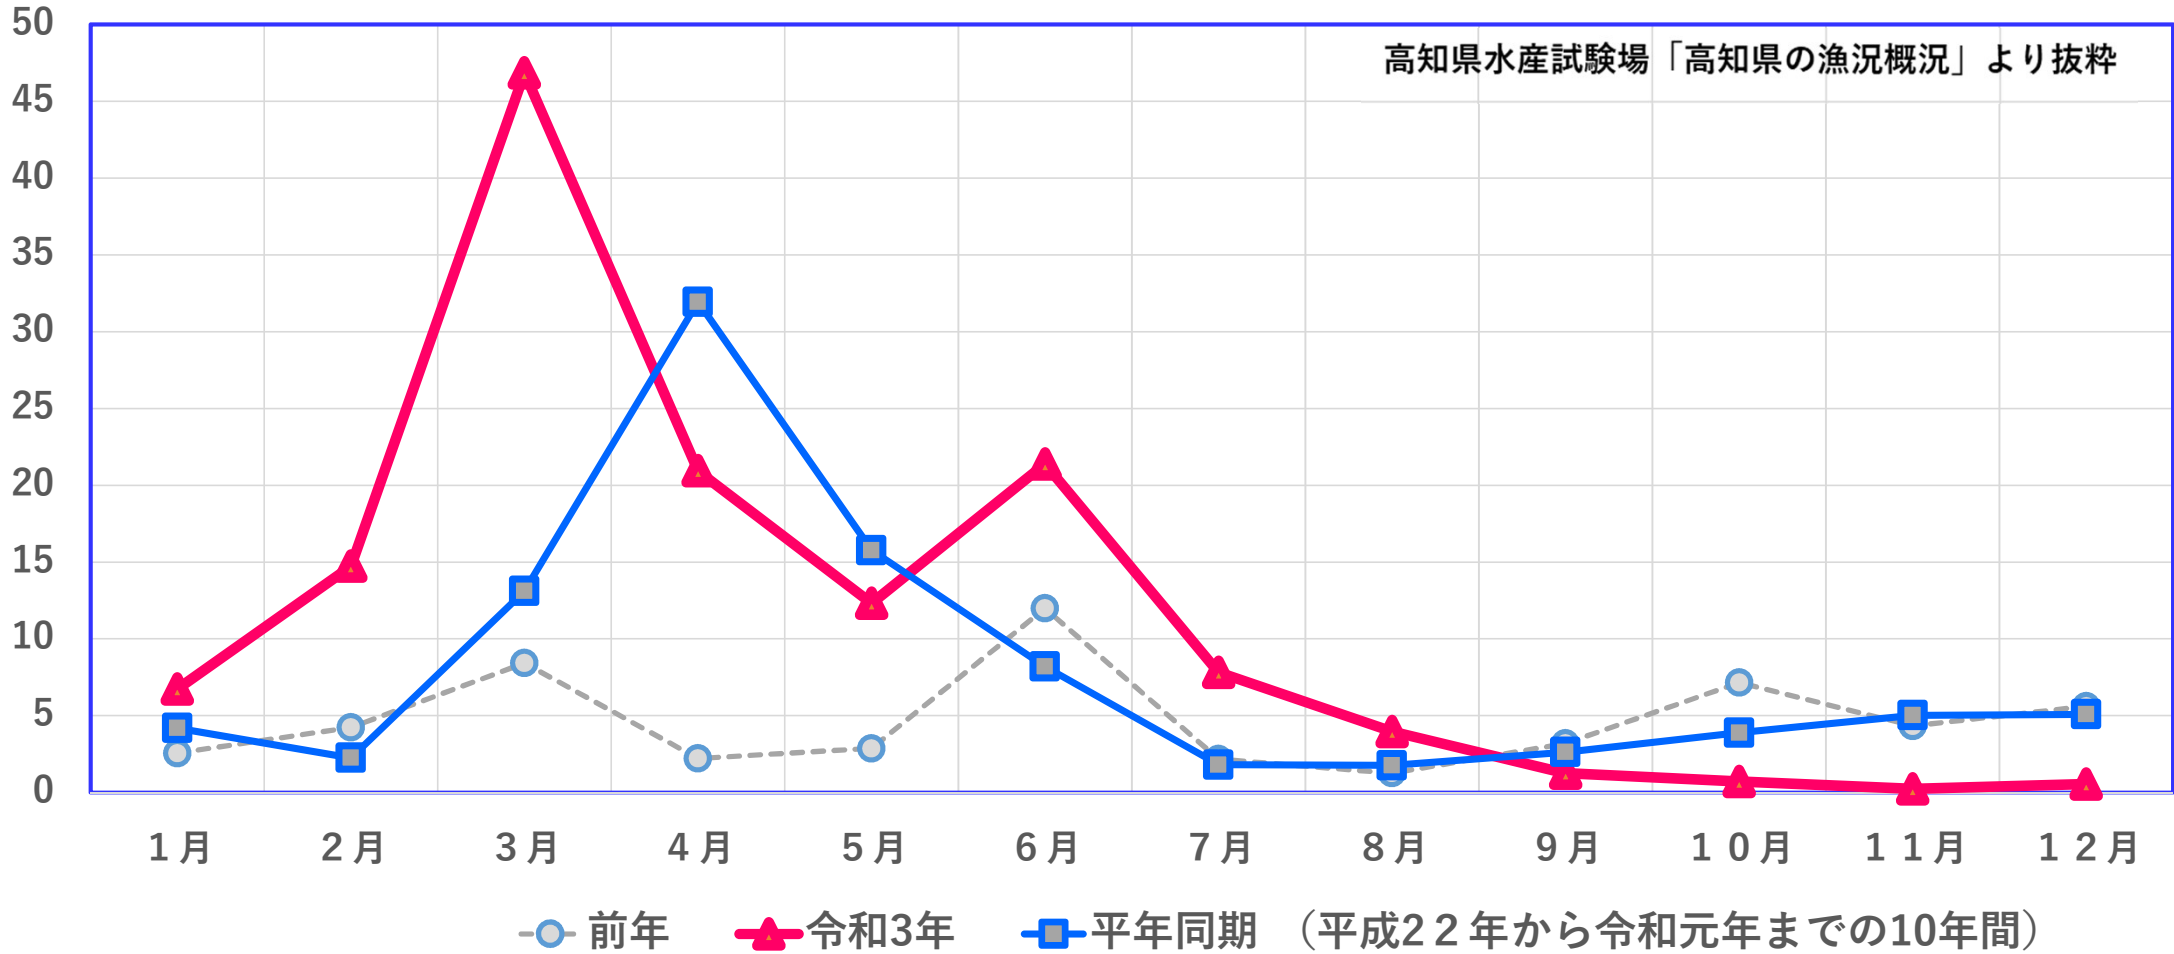

# 高知県における沿岸カツオ竿釣水揚げ量

※単位: t

※高知県漁協甲浦支所、同漁協宇佐統括支所、同漁協佐賀統括支所、同漁協清水統括支所、及び久礼漁業協同組合の合計

# 高知県における沿岸カツオ曳縄水揚げ量

※単位: t

高知県水産試験場「高知県の漁況概況」より抜粋

※高知県漁協甲浦支所、同漁協加領郷支所、同漁協宇佐統括支所、同漁協佐賀統括支所、同漁協清水統括支所の合計