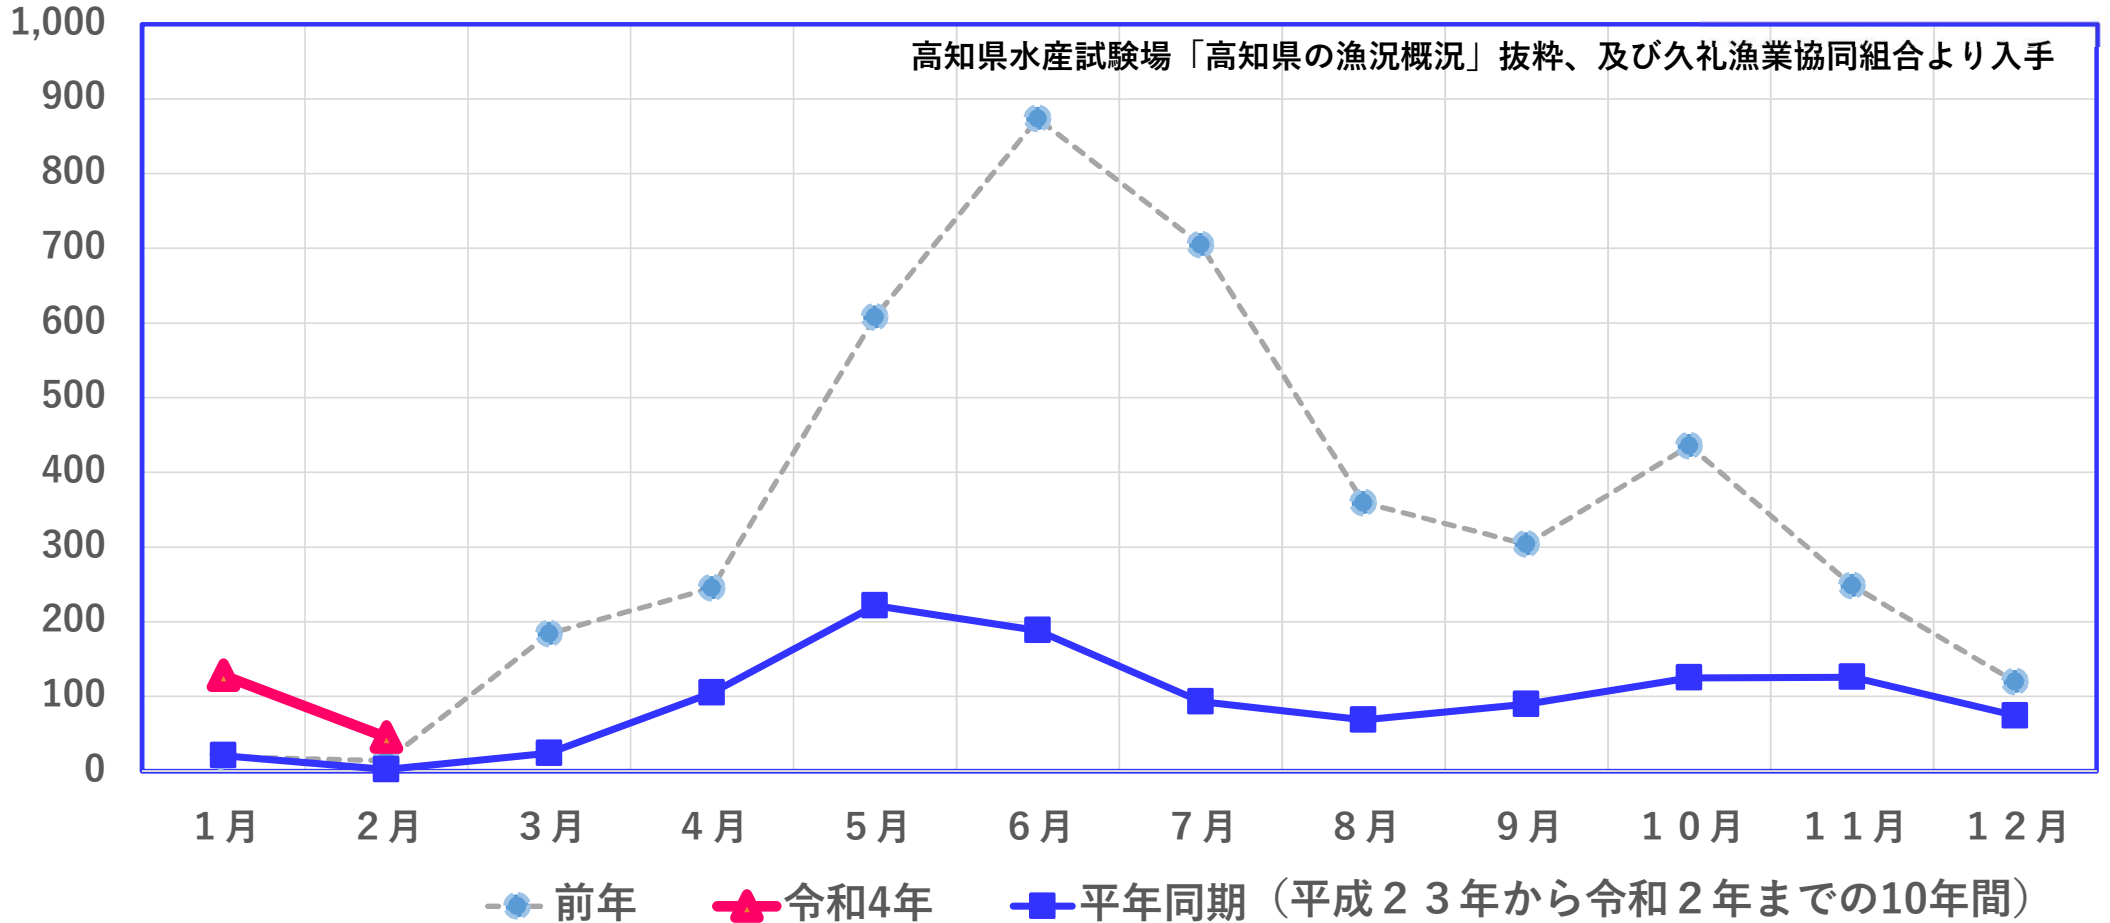

高知県における沿岸カツオ竿釣水揚げ量

※単位: t

※高知県漁協甲浦支所、同漁協宇佐統括支所、同漁協佐賀統括支所、同漁協清水統括支所、及び久礼漁業協同組合の合計

高知県における沿岸カツオ曳縄水揚げ量

※単位: t

※高知県漁協甲浦支所、同漁協加領郷支所、同漁協宇佐統括支所、同漁協佐賀統括支所、同漁協清水統括支所の合計