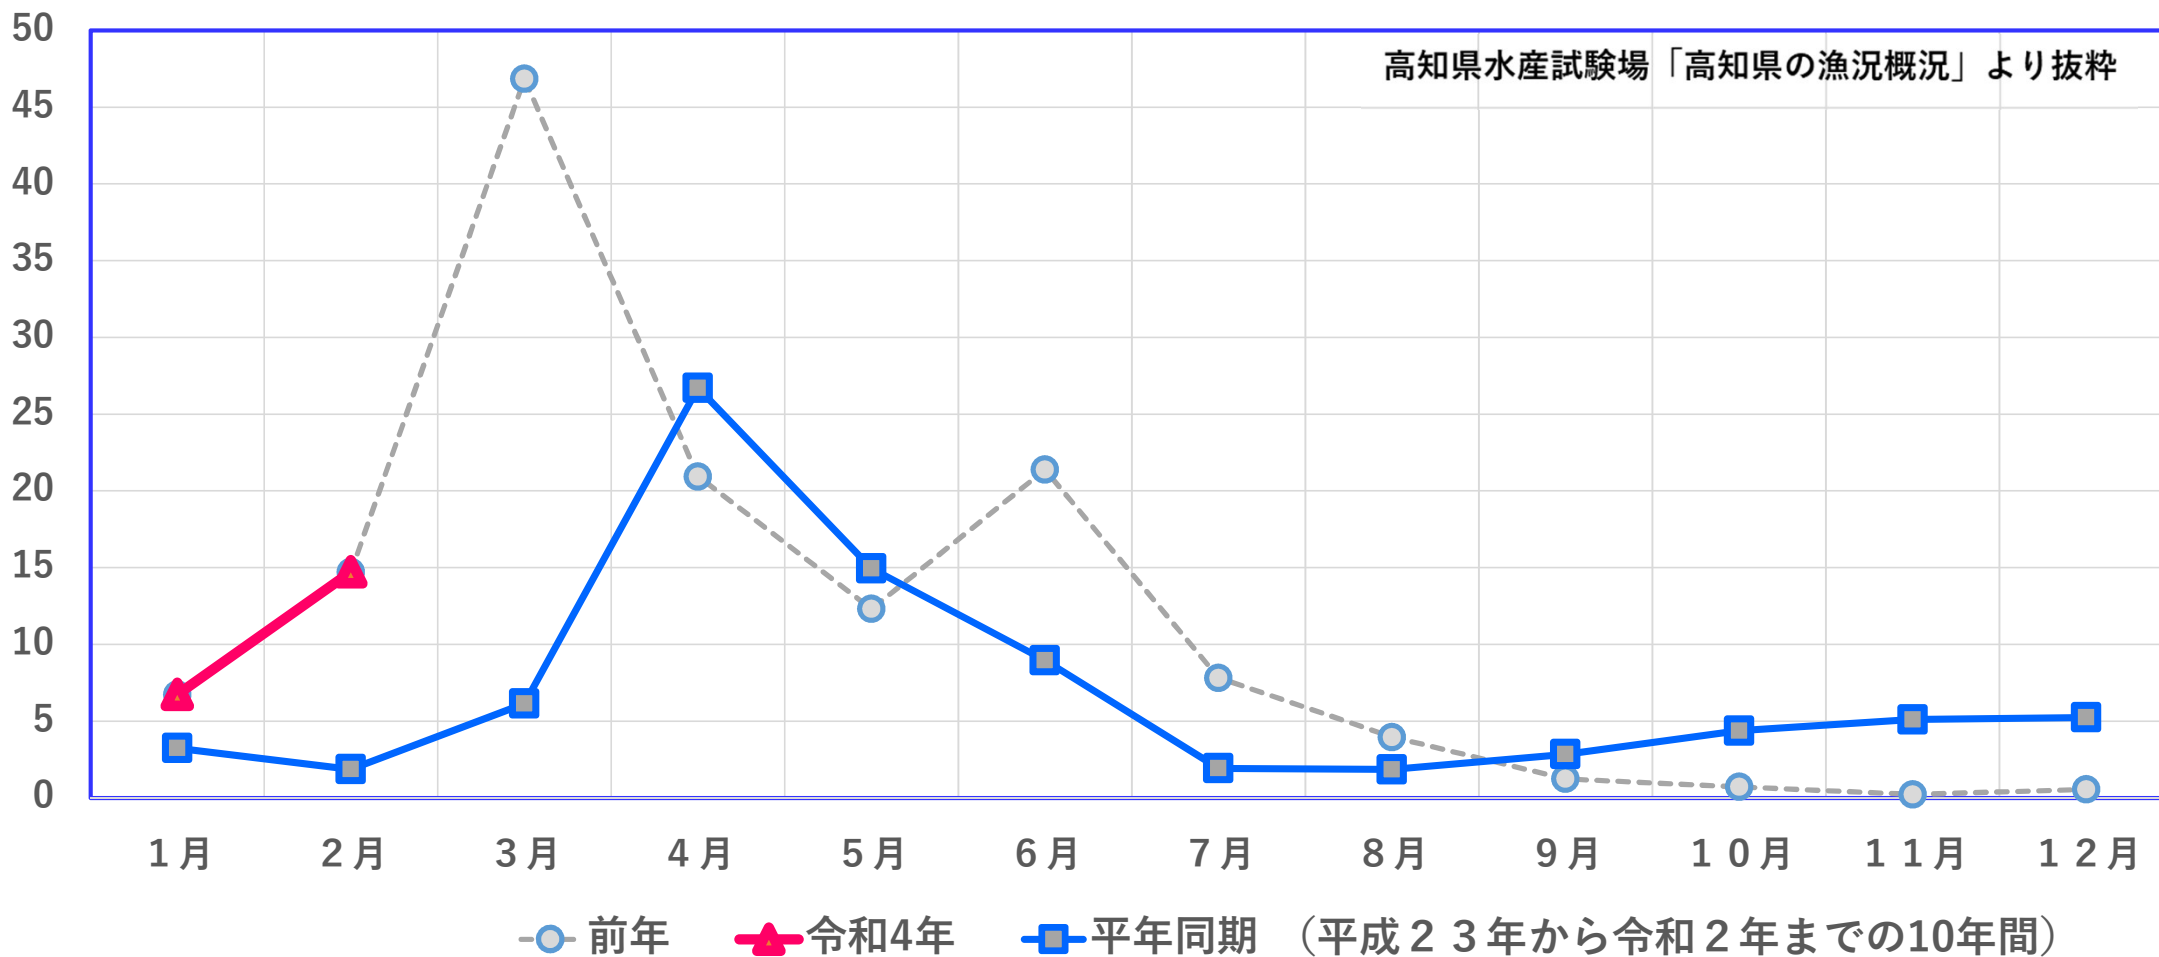

高知県における沿岸カツオ竿釣水揚げ量

※単位: t

※高知県漁協甲浦支所、同漁協宇佐統括支所、同漁協佐賀統括支所、同漁協清水統括支所、及び久礼漁業協同組合の合計

高知県における沿岸カツオ曳縄水揚げ量

※単位: t

※高知県漁協甲浦支所、同漁協加領郷支所、同漁協宇佐統括支所、同漁協佐賀統括支所、同漁協清水統括支所の合計