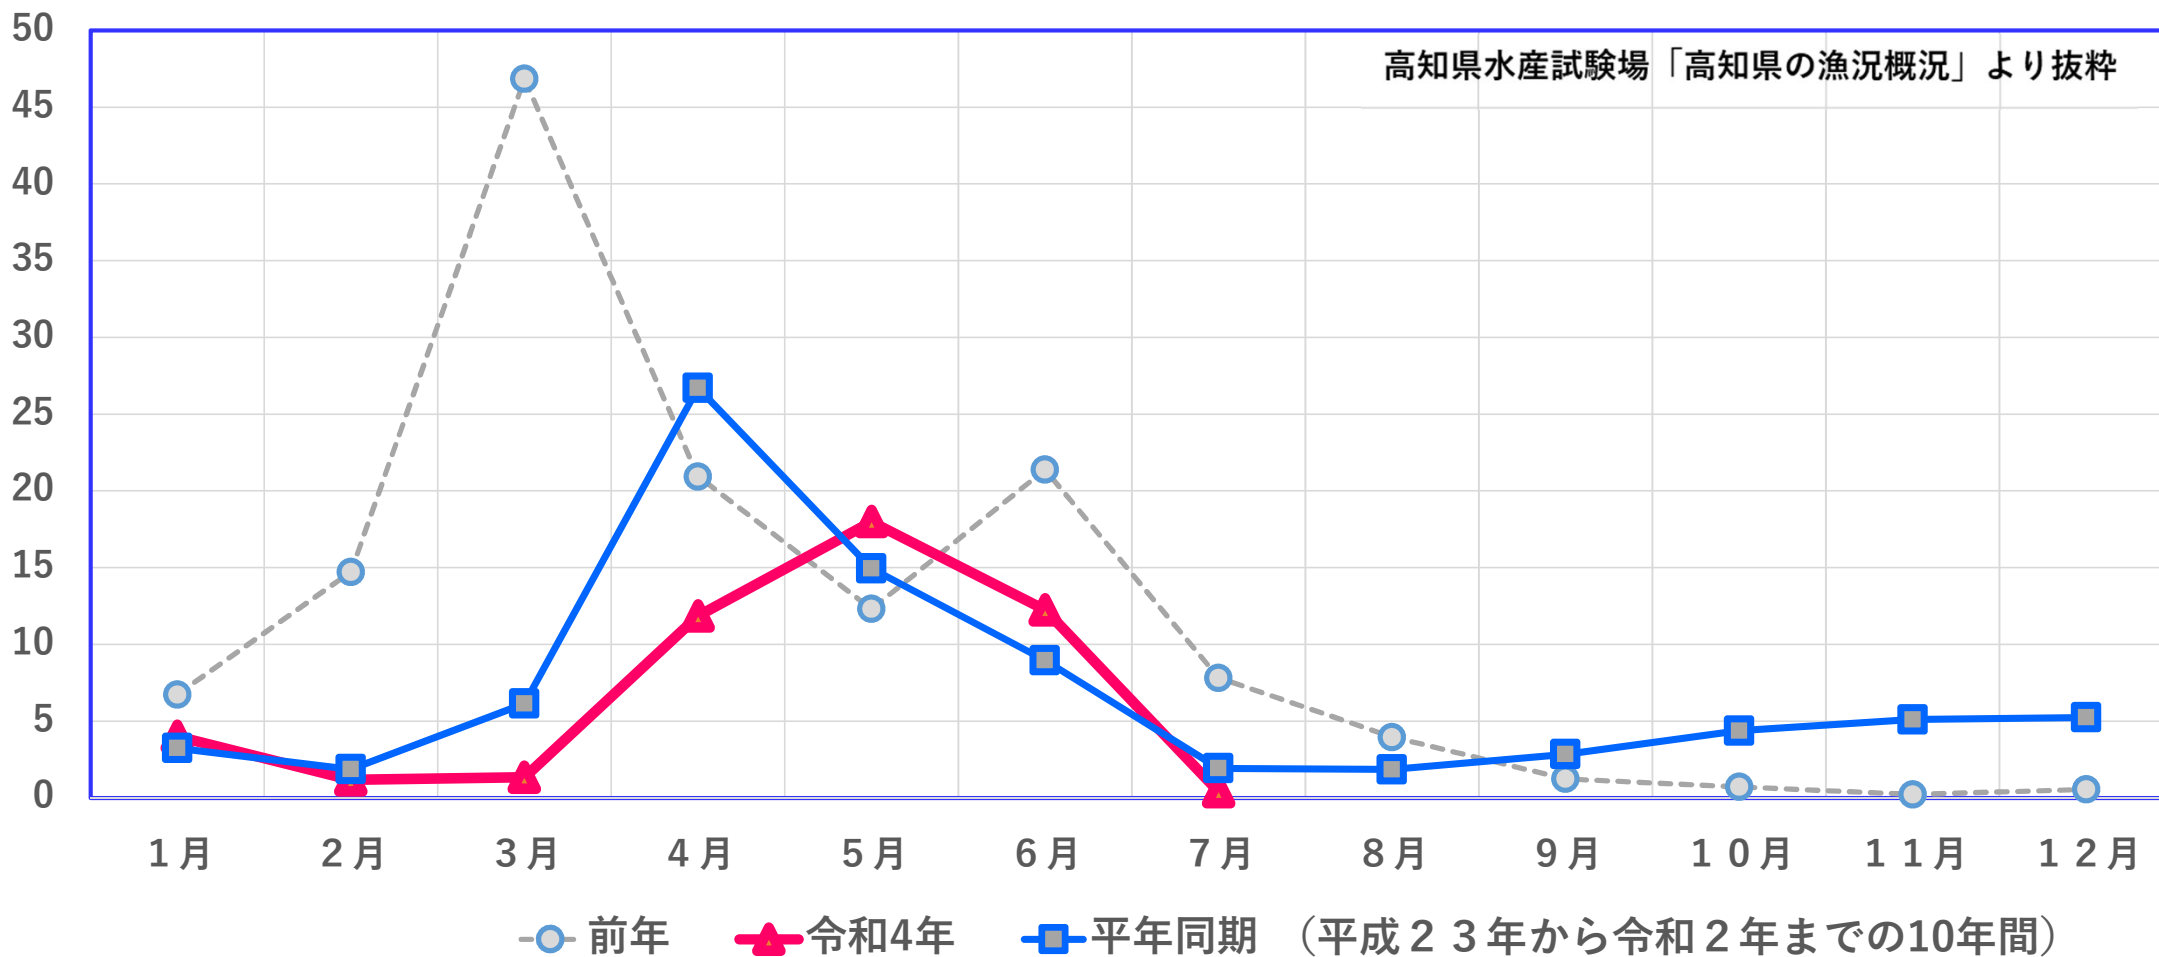

高知県における沿岸カツオ竿釣水揚げ量

※単位: t

※高知県漁協甲浦支所、同漁協宇佐統括支所、同漁協佐賀統括支所、同漁協清水統括支所、及び久礼漁業協同組合の合計

高知県における沿岸カツオ曳縄水揚げ量

※単位: t

※高知県漁協甲浦支所、同漁協加領郷支所、同漁協宇佐統括支所、同漁協佐賀統括支所、同漁協清水統括支所の合計