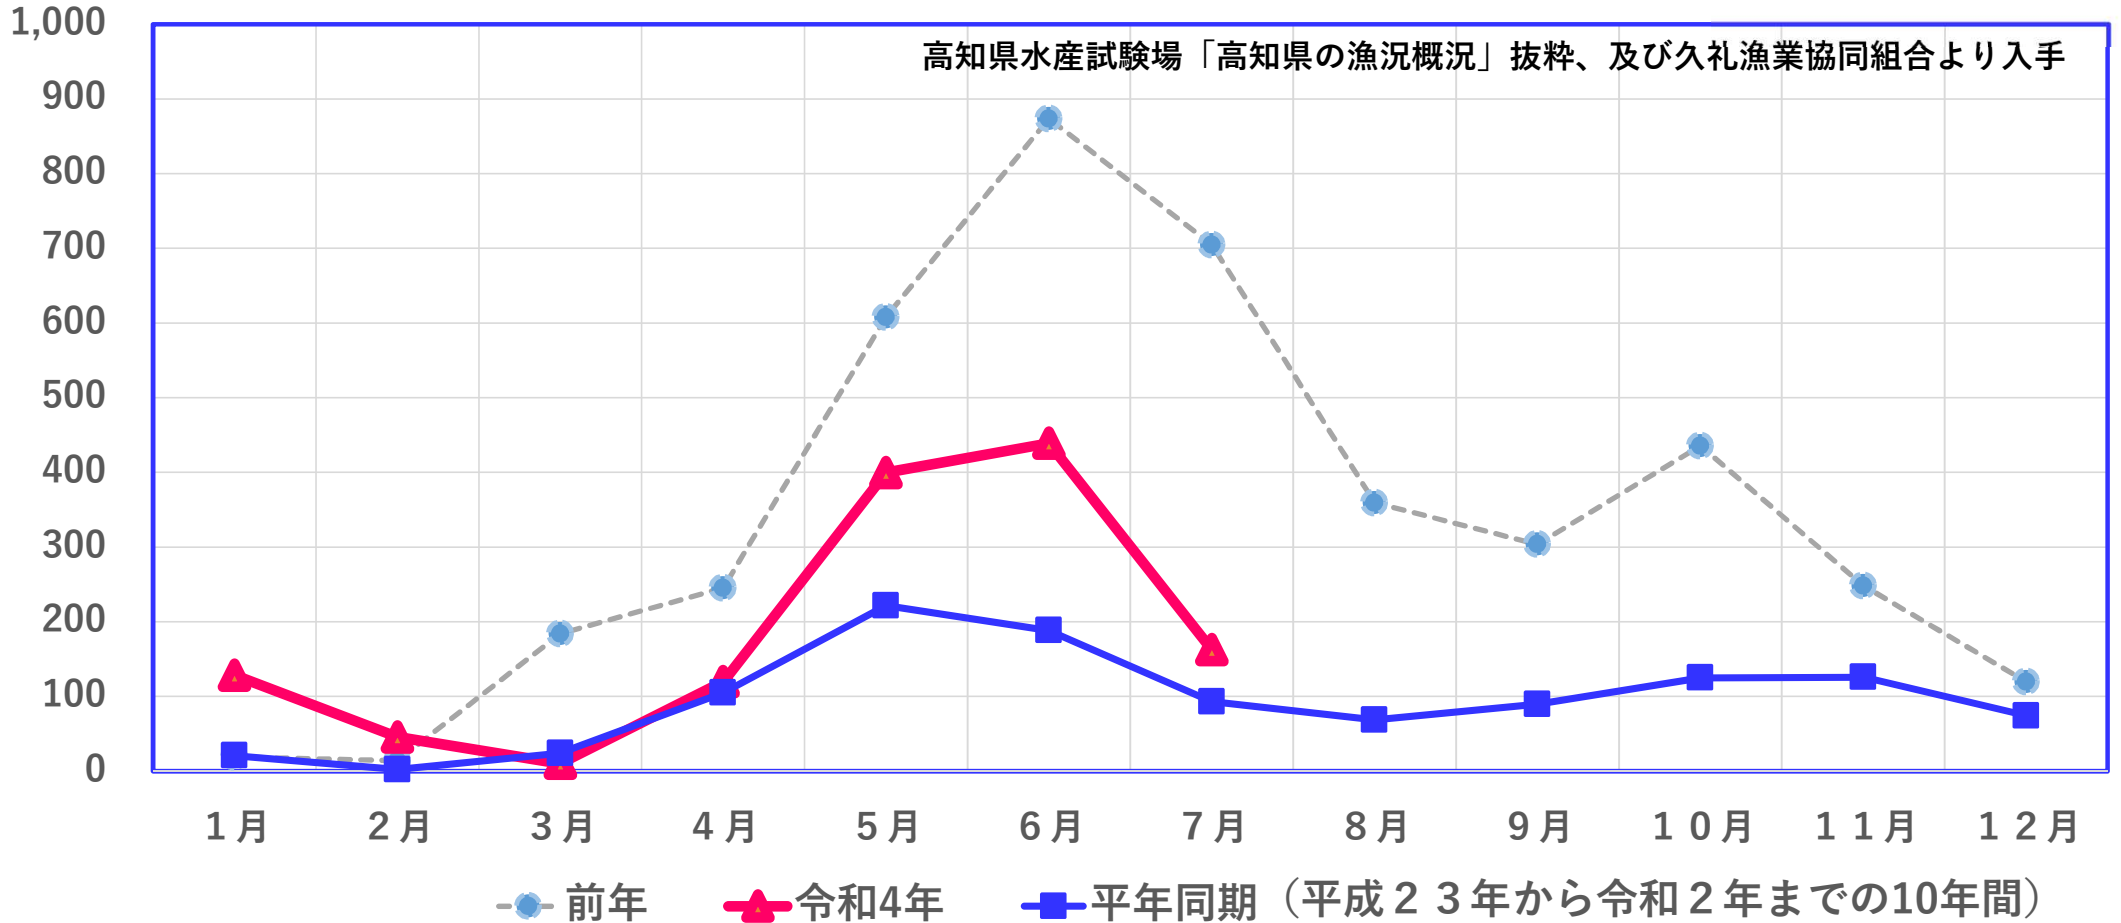

高知県における沿岸カツオ竿釣水揚げ量

※単位: t

※高知県漁協甲浦支所、同漁協宇佐統括支所、同漁協佐賀統括支所、同漁協清水統括支所、及び久礼漁業協同組合の合計

高知県における沿岸カツオ曳縄水揚げ量

※単位: t

※高知県漁協甲浦支所、同漁協加領郷支所、同漁協宇佐統括支所、同漁協佐賀統括支所、同漁協清水統括支所の合計