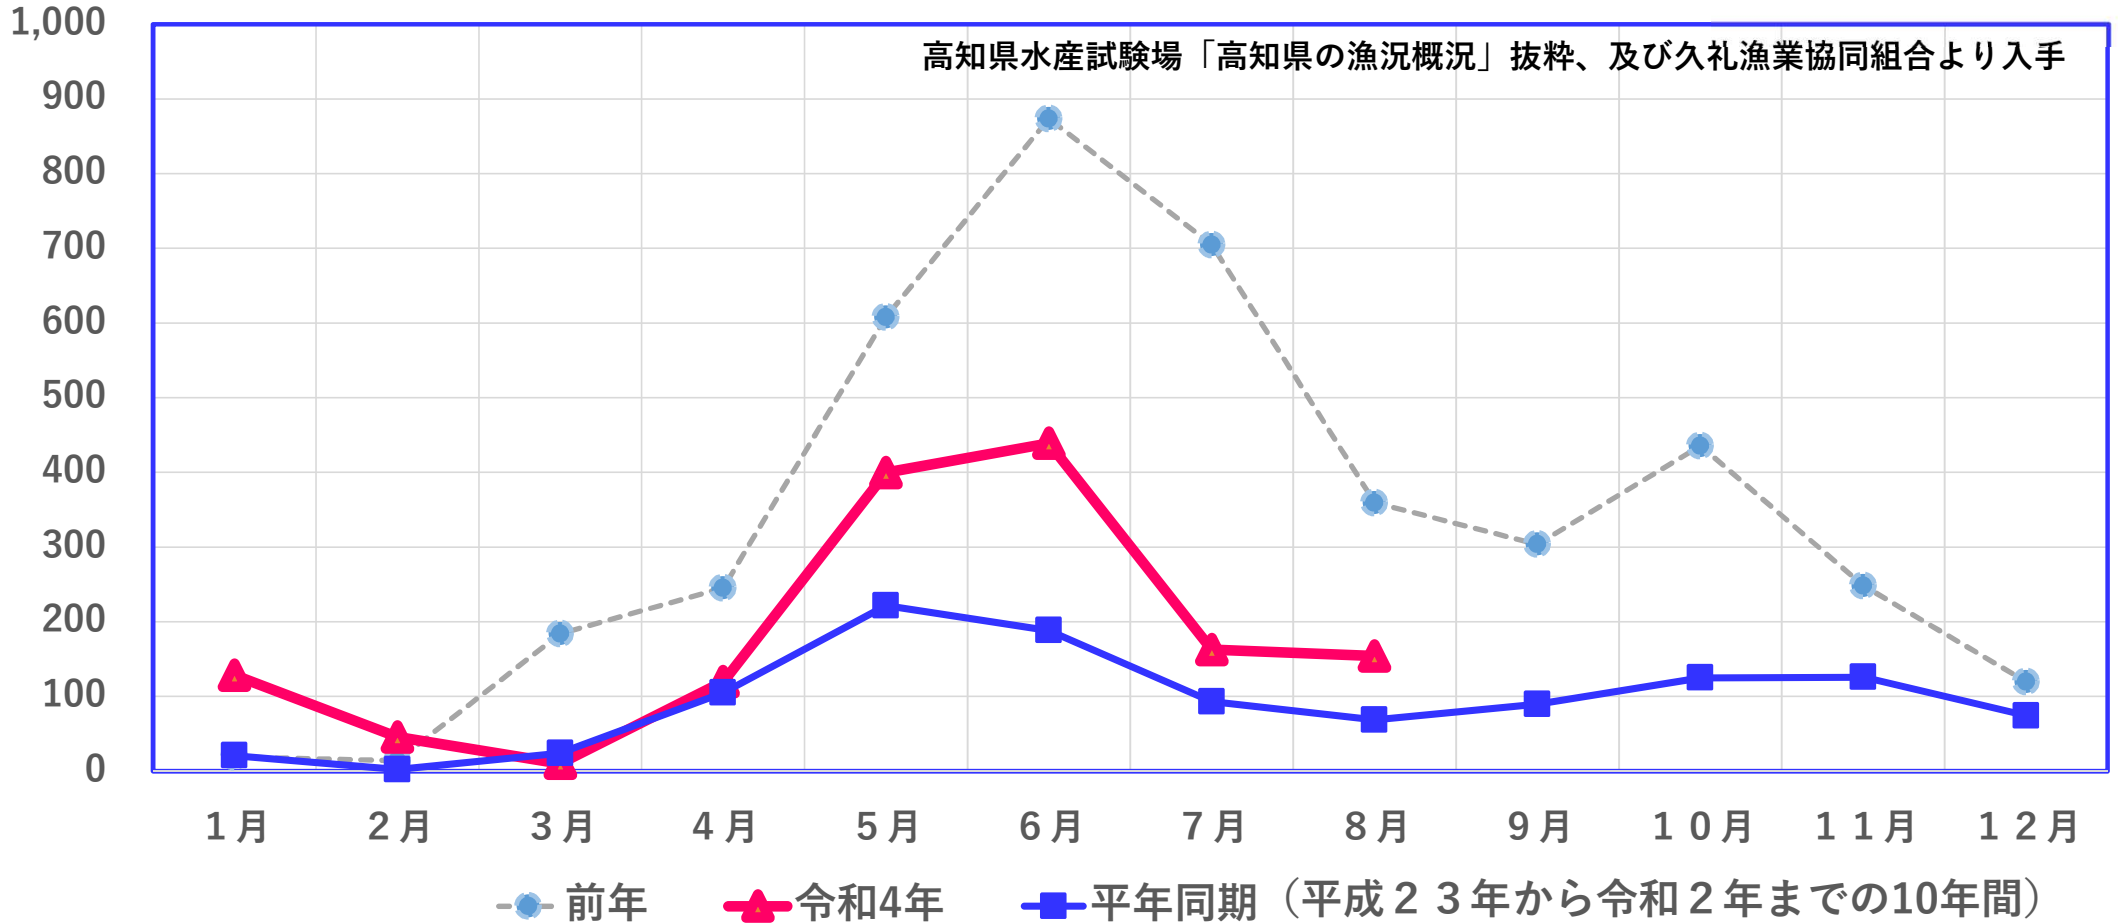

# 高知県における沿岸カツオ竿釣水揚げ量

※単位: t

※高知県漁協甲浦支所、同漁協宇佐統括支所、同漁協佐賀統括支所、同漁協清水統括支所、及び久礼漁業協同組合の合計

# 高知県における沿岸カツオ曳縄水揚げ量

※単位: t

※高知県漁協甲浦支所、同漁協加領郷支所、同漁協宇佐統括支所、同漁協佐賀統括支所、同漁協清水統括支所の合計