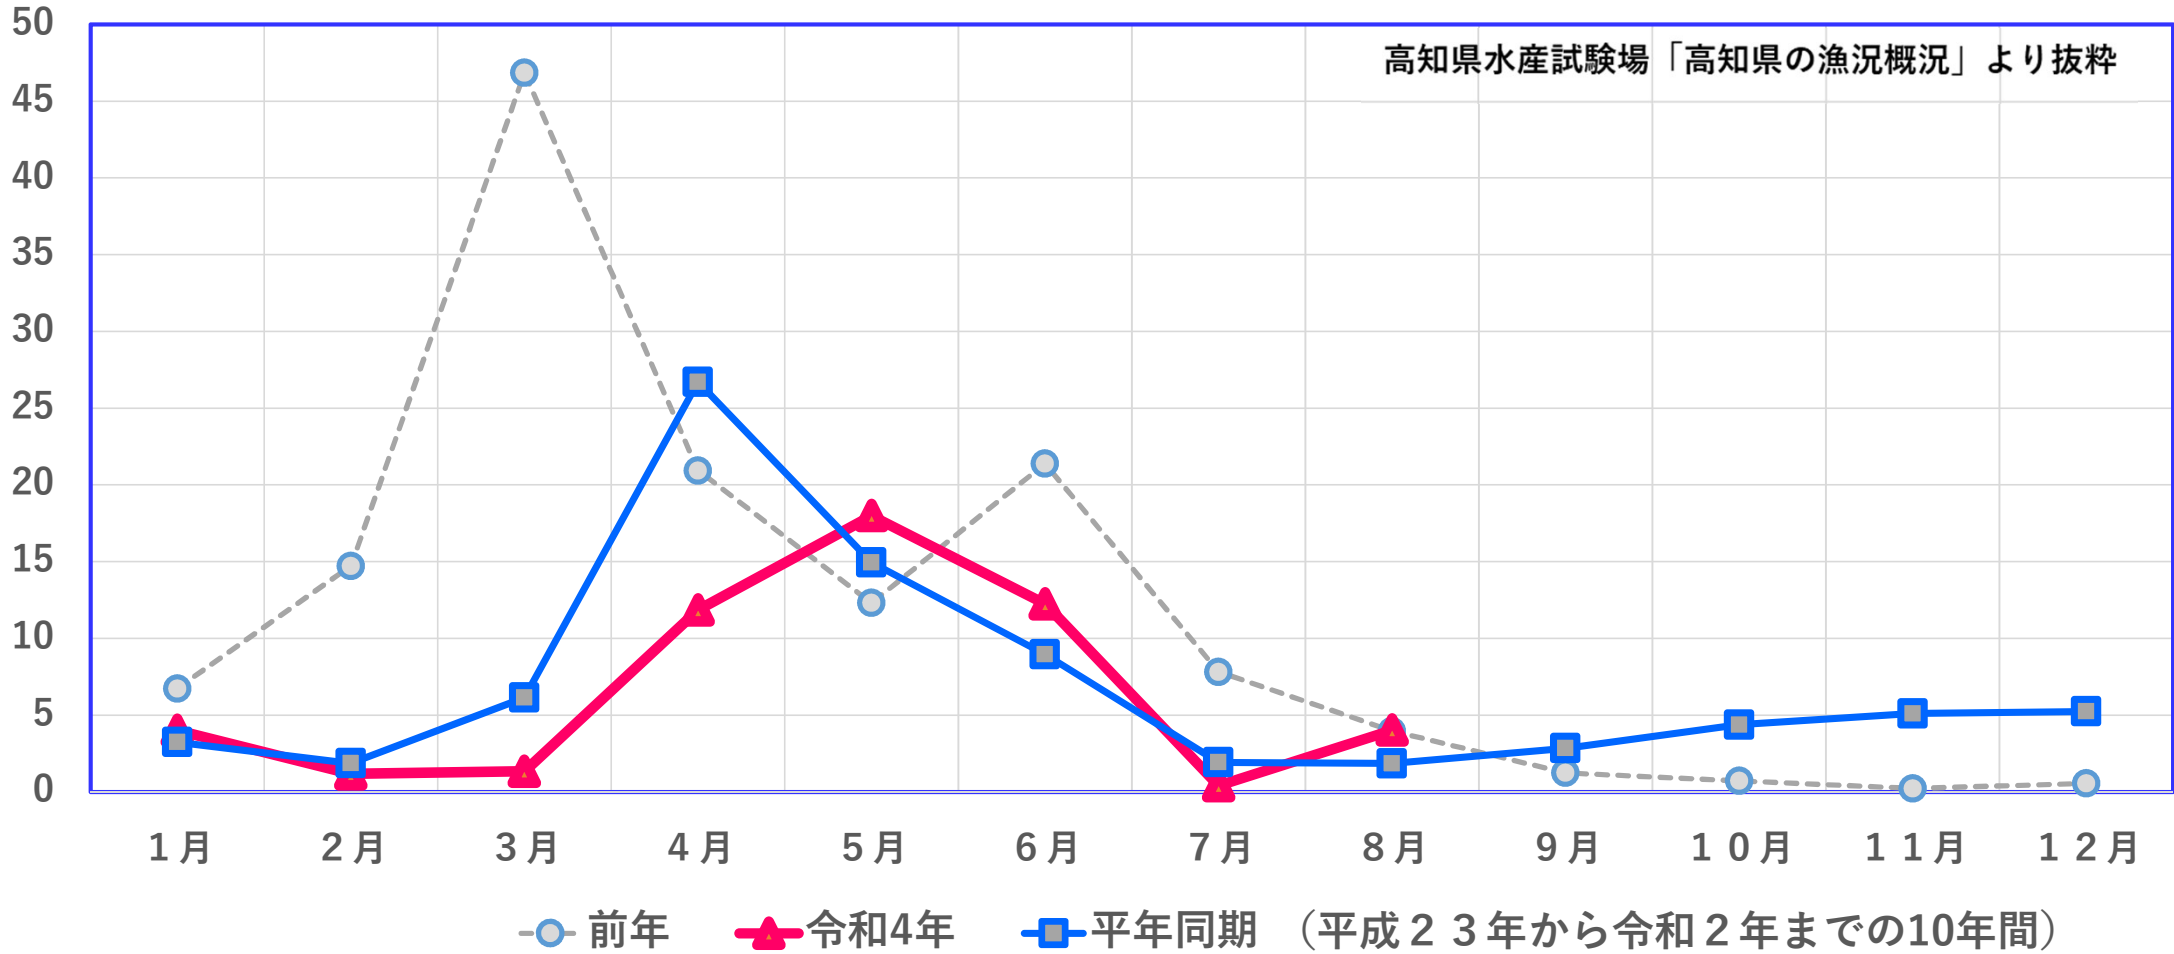

# 高知県における沿岸カツオ竿釣水揚げ量

※単位: t

※高知県漁協甲浦支所、同漁協宇佐統括支所、同漁協佐賀統括支所、同漁協清水統括支所、及び久礼漁業協同組合の合計

# 高知県における沿岸カツオ曳縄水揚げ量

※単位: t

※高知県漁協甲浦支所、同漁協加領郷支所、同漁協宇佐統括支所、同漁協佐賀統括支所、同漁協清水統括支所の合計