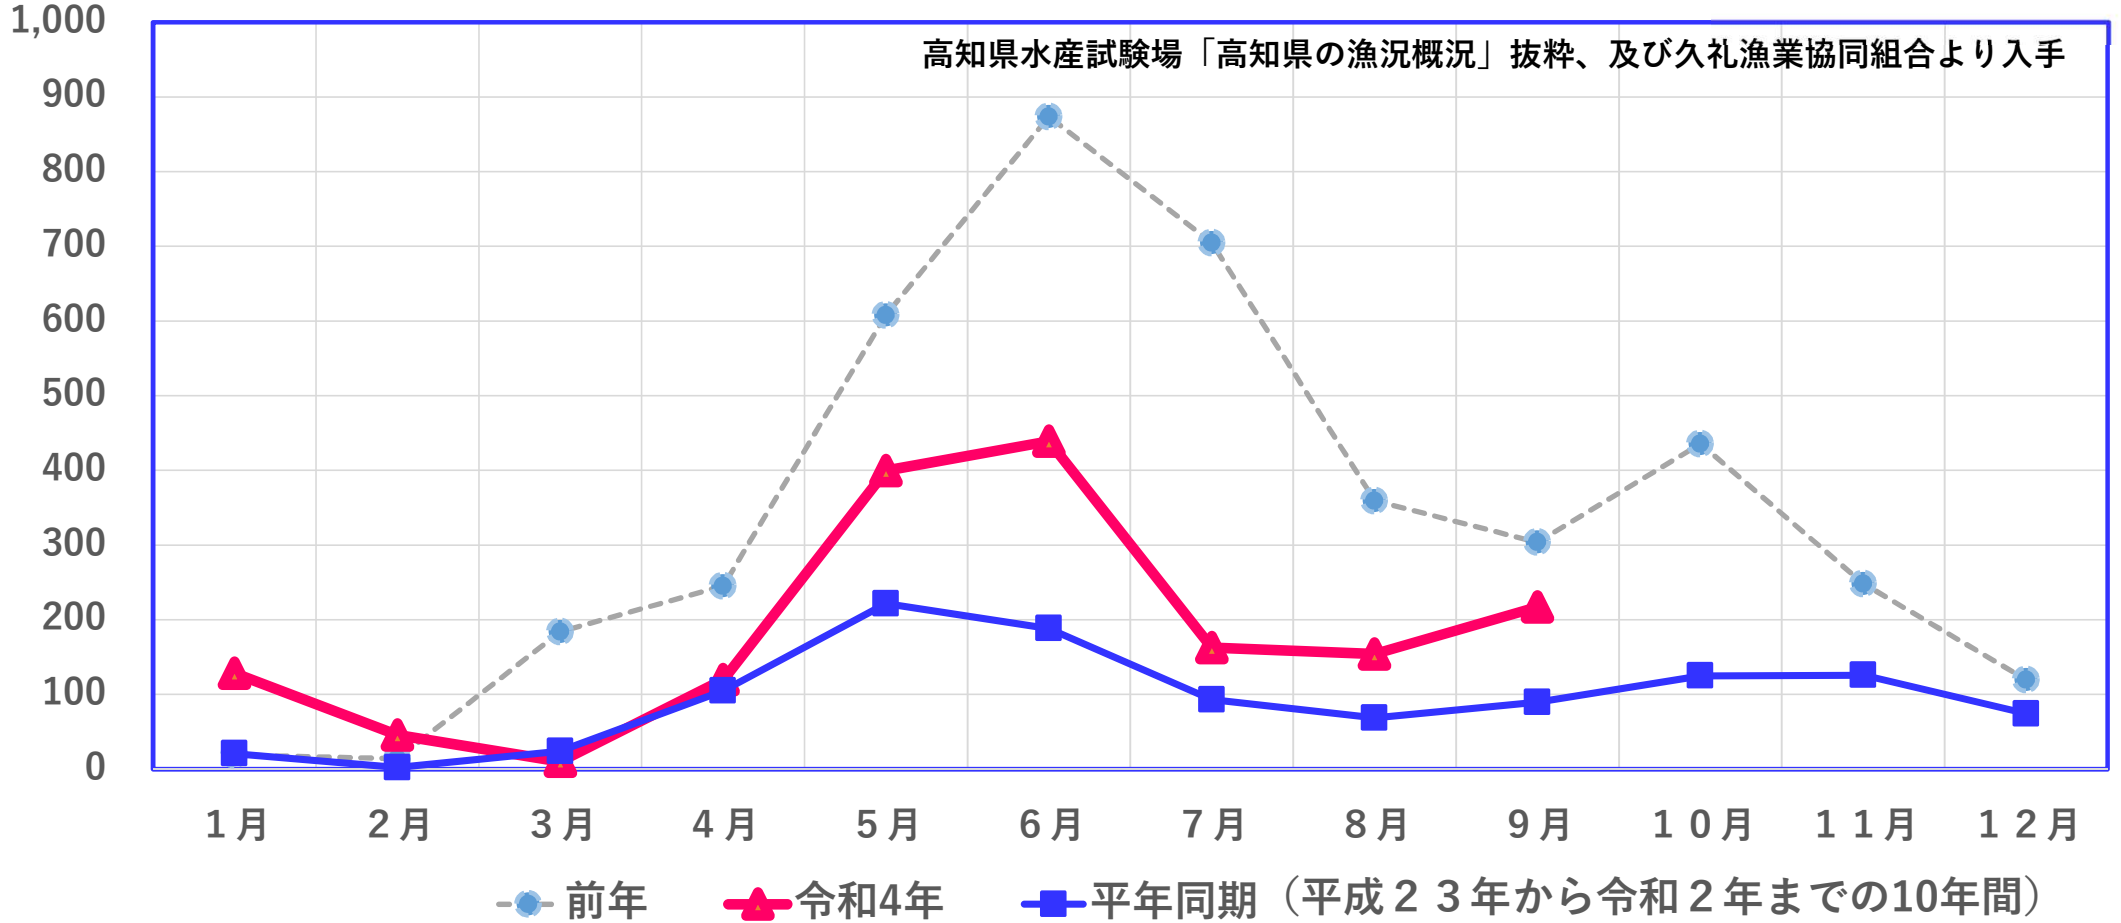

高知県における沿岸カツオ竿釣水揚げ量

※単位: t

※高知県漁協甲浦支所、同漁協宇佐統括支所、同漁協佐賀統括支所、同漁協清水統括支所、及び久礼漁業協同組合の合計

高知県における沿岸カツオ曳縄水揚げ量

※単位: t

※高知県漁協甲浦支所、同漁協加領郷支所、同漁協宇佐統括支所、同漁協佐賀統括支所、同漁協清水統括支所の合計