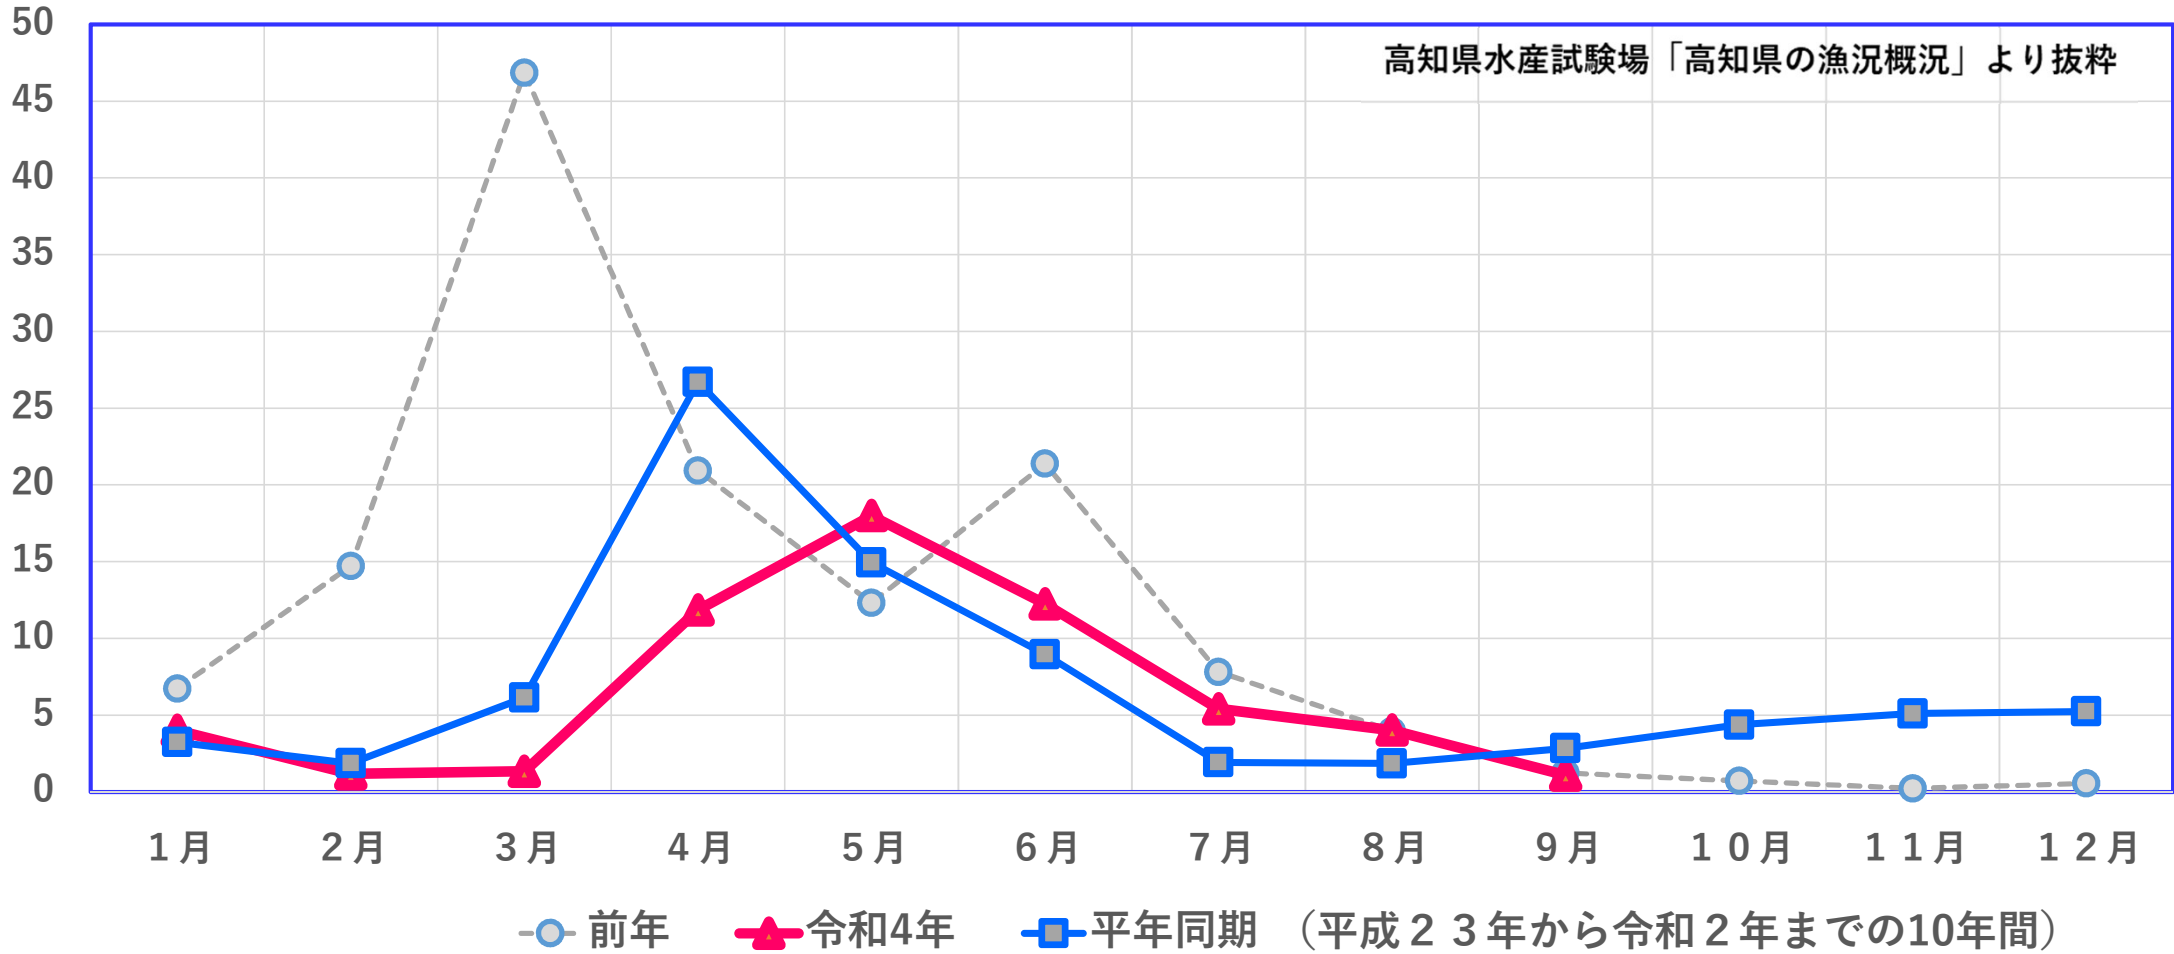

高知県における沿岸カツオ竿釣水揚げ量

※単位: t

※高知県漁協甲浦支所、同漁協宇佐統括支所、同漁協佐賀統括支所、同漁協清水統括支所、及び久礼漁業協同組合の合計

高知県における沿岸カツオ曳縄水揚げ量

※単位: t

※高知県漁協甲浦支所、同漁協加領郷支所、同漁協宇佐統括支所、同漁協佐賀統括支所、同漁協清水統括支所の合計