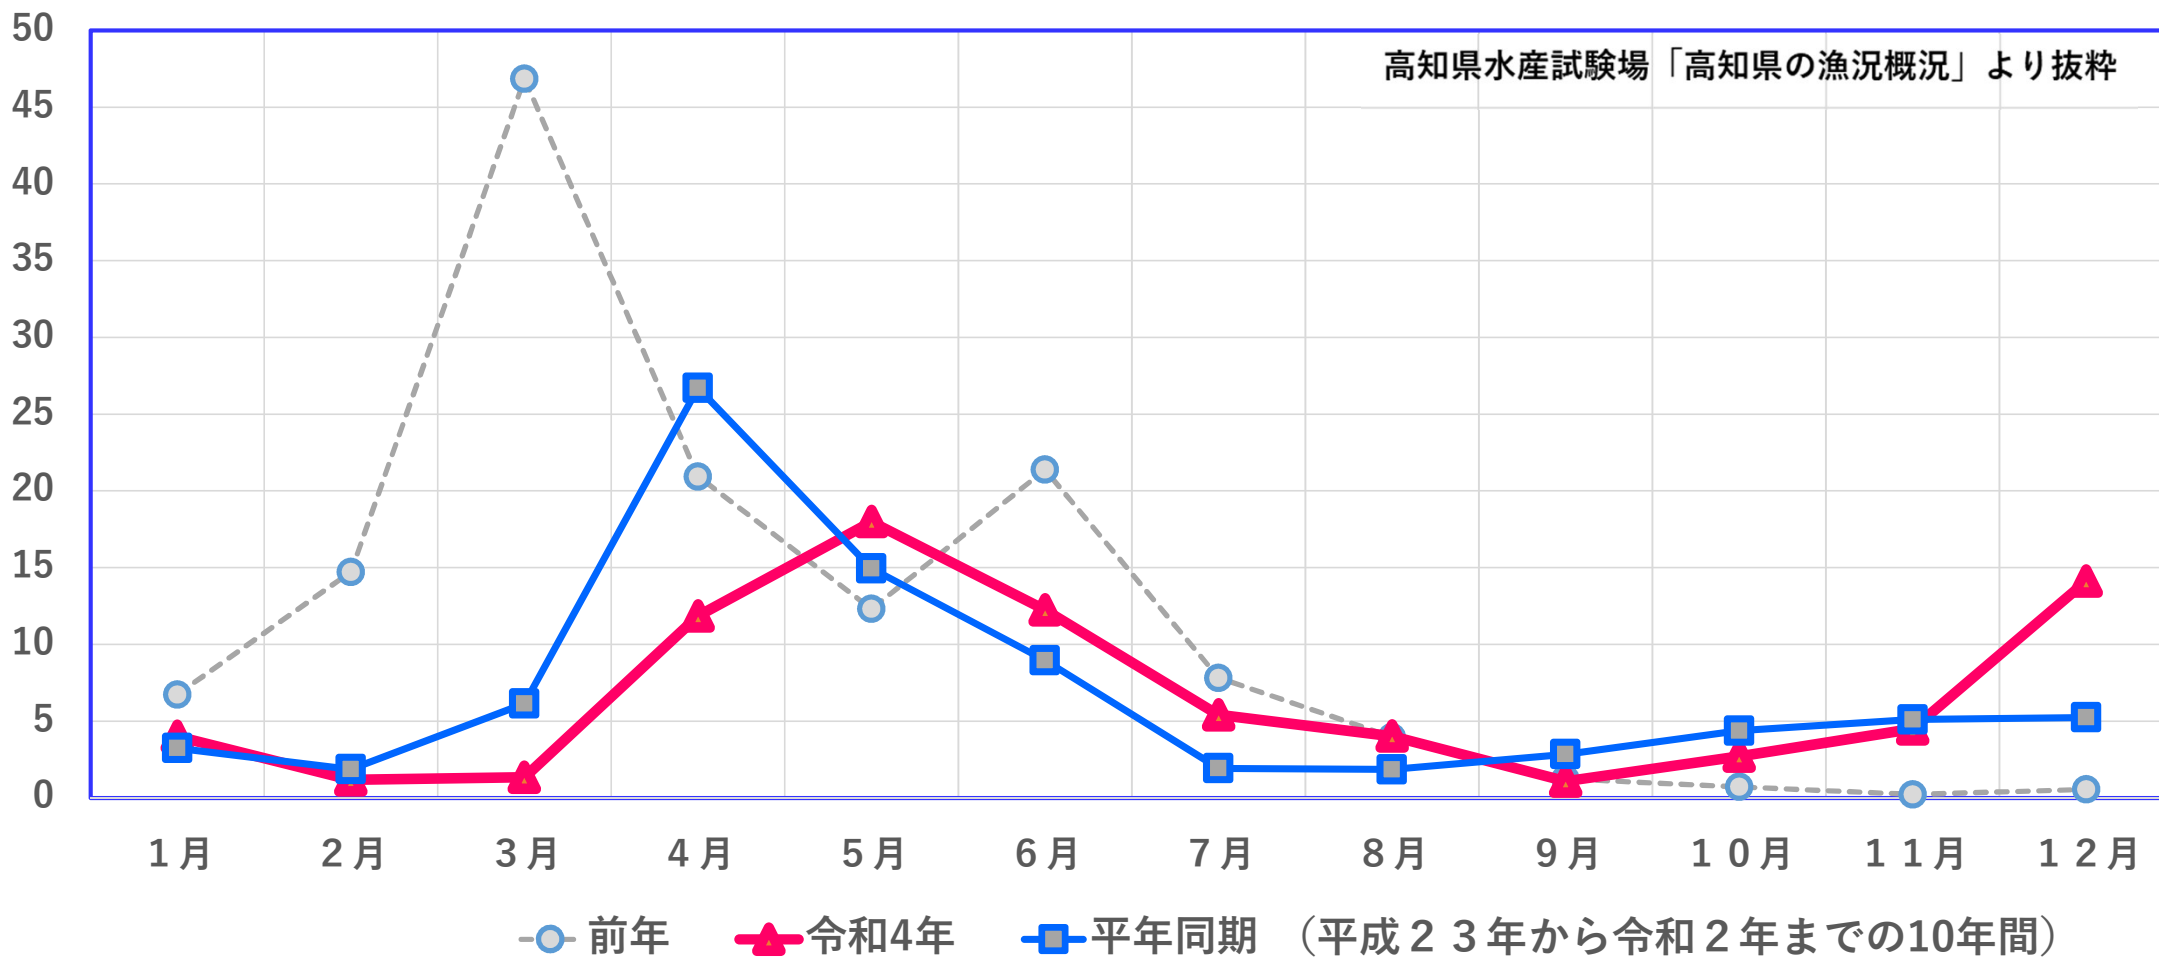

高知県における沿岸カツオ竿釣水揚げ量

※単位: t

※高知県漁協甲浦支所、同漁協宇佐統括支所、同漁協佐賀統括支所、同漁協清水統括支所、及び久礼漁業協同組合の合計

高知県における沿岸カツオ曳縄水揚げ量

※単位: t

※高知県漁協甲浦支所、同漁協加領郷支所、同漁協宇佐統括支所、同漁協佐賀統括支所、同漁協清水統括支所の合計