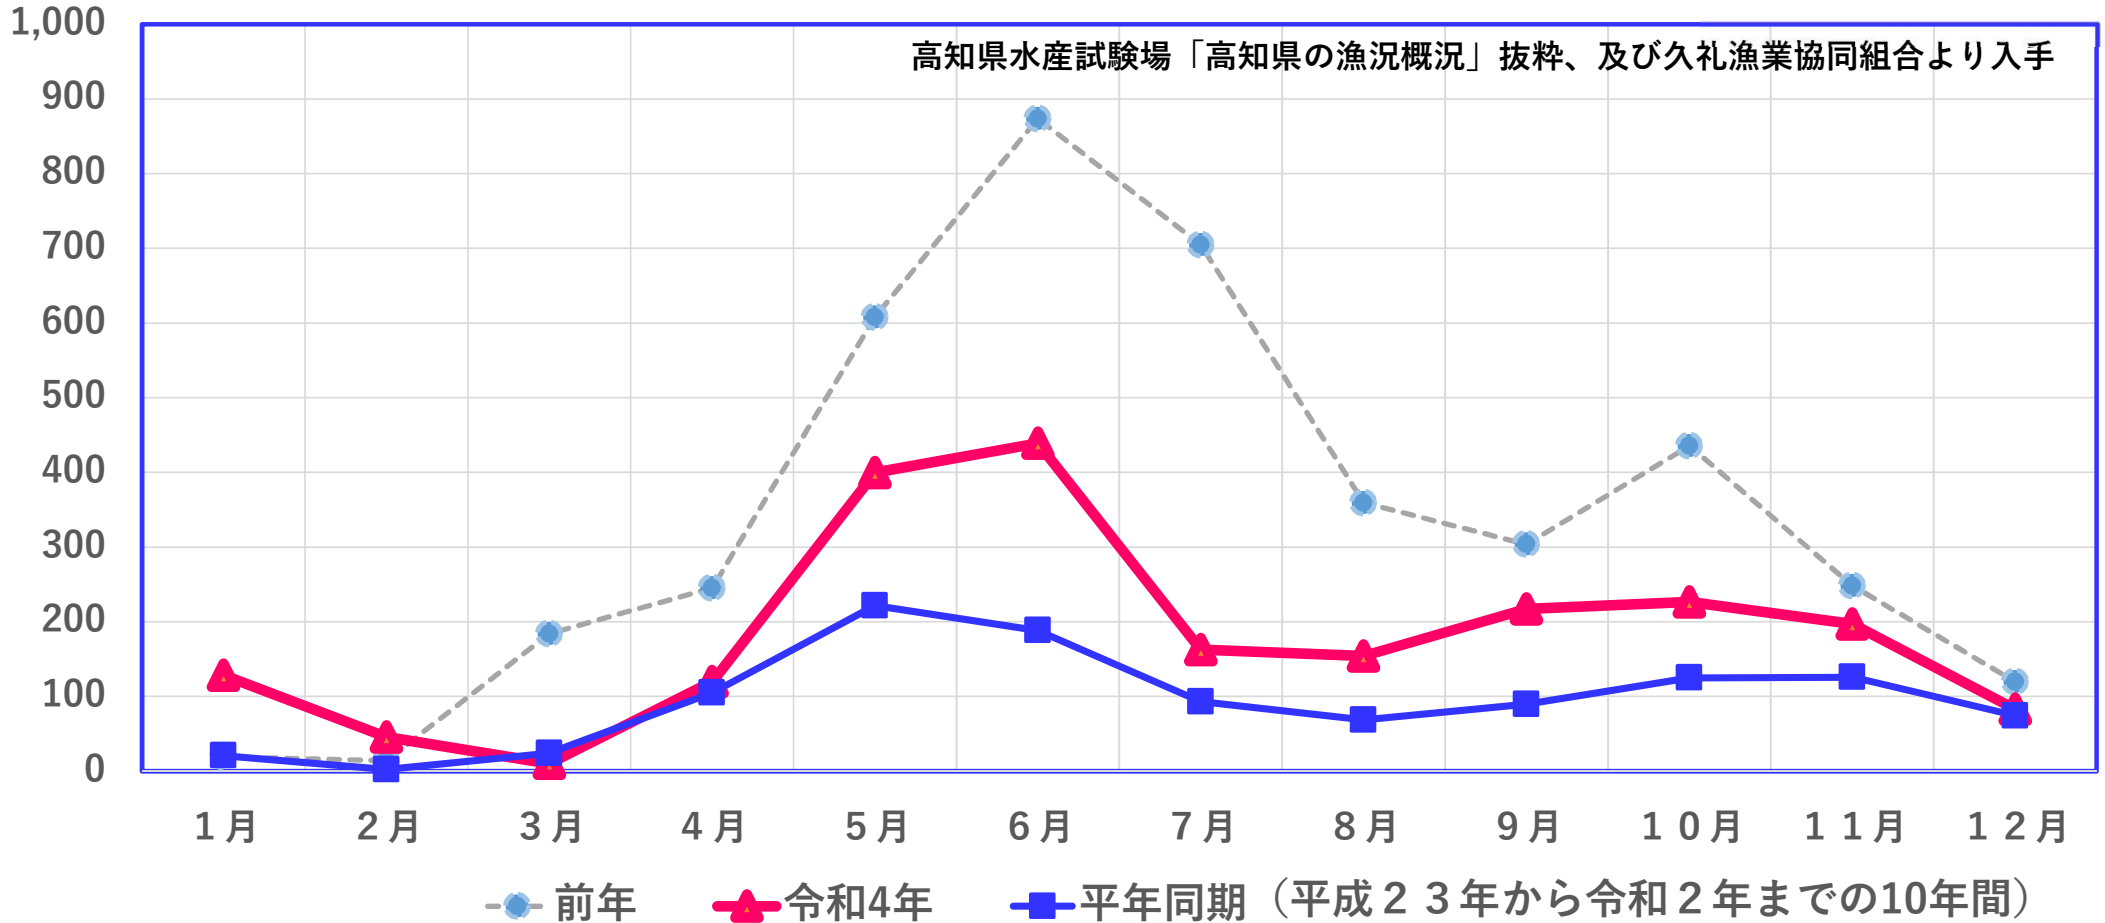

高知県における沿岸カツオ竿釣水揚げ量

※単位: t

※高知県漁協甲浦支所、同漁協宇佐統括支所、同漁協佐賀統括支所、同漁協清水統括支所、及び久礼漁業協同組合の合計

高知県における沿岸カツオ曳縄水揚げ量

※単位: t

※高知県漁協甲浦支所、同漁協加領郷支所、同漁協宇佐統括支所、同漁協佐賀統括支所、同漁協清水統括支所の合計