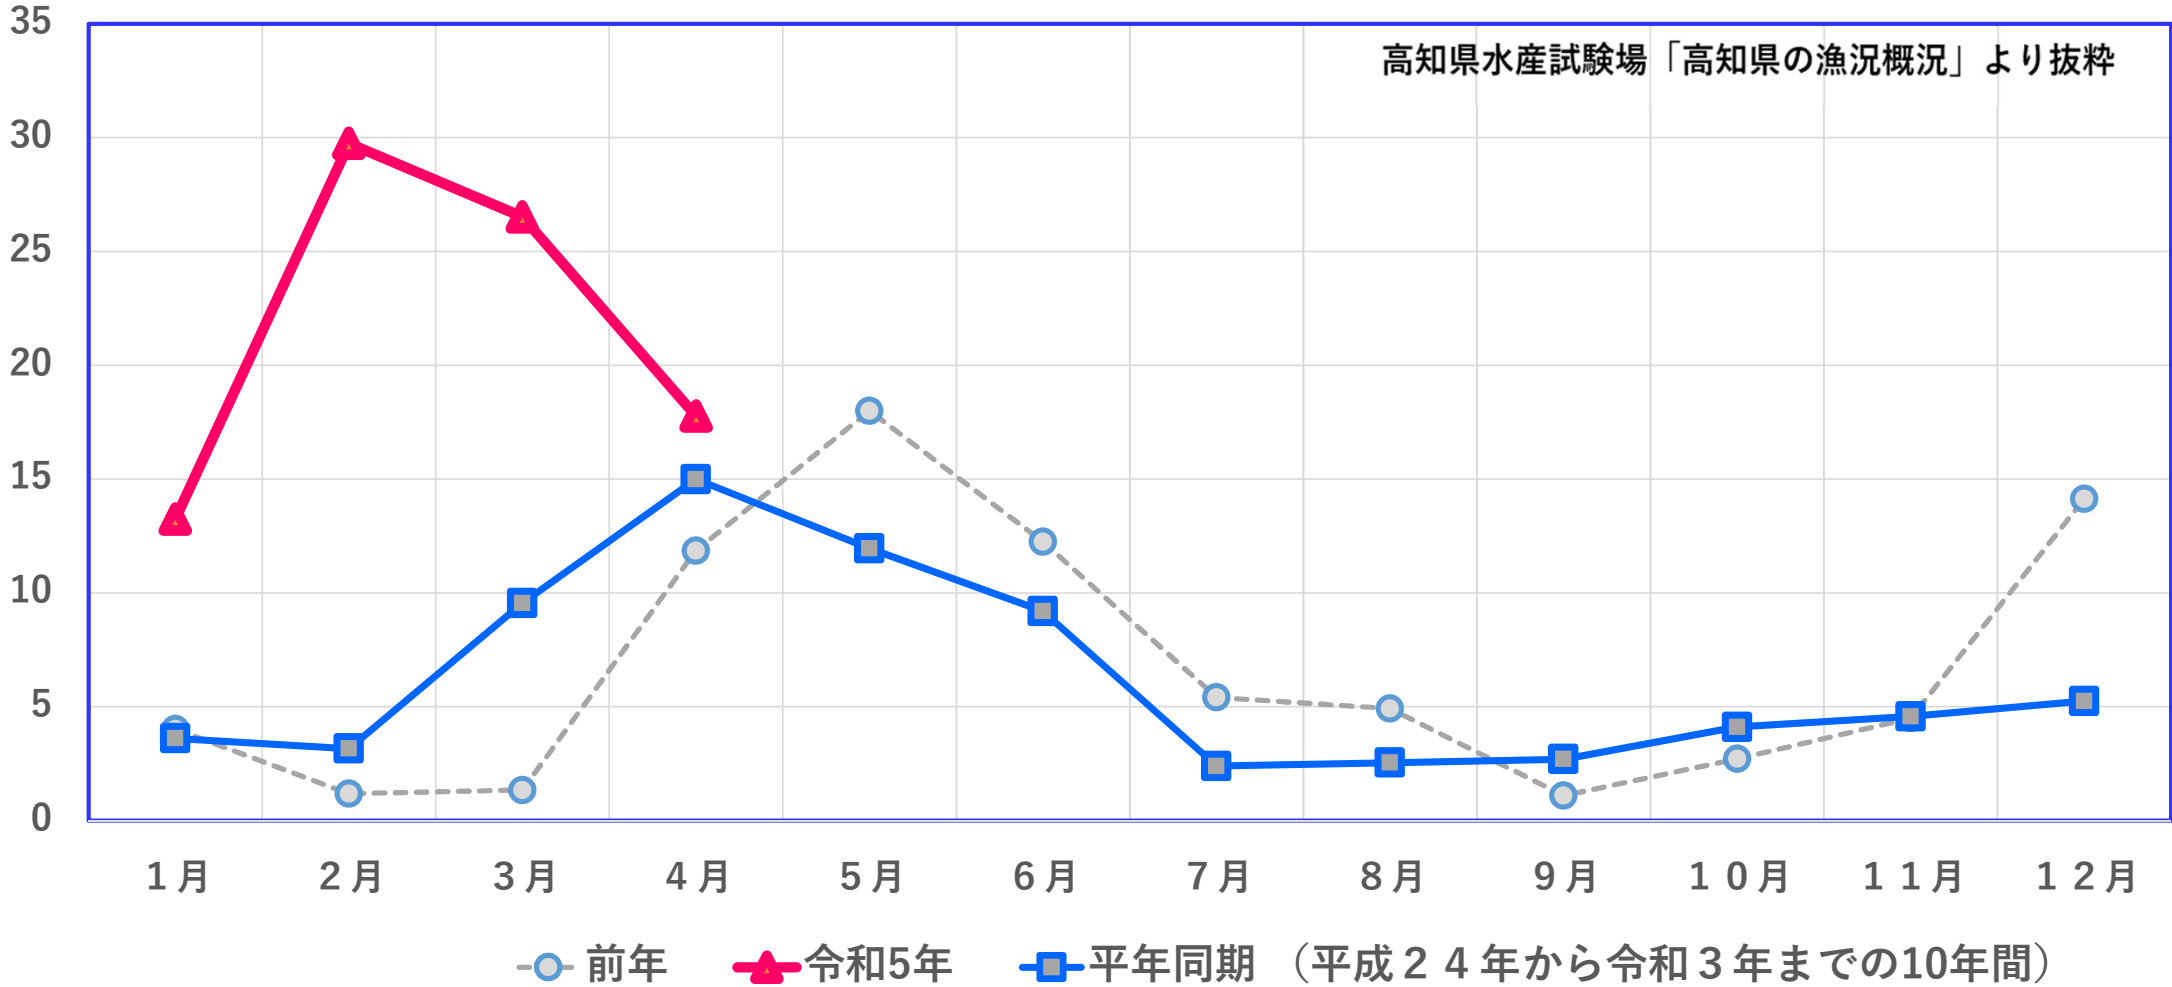

高知県における沿岸カツオ竿釣水揚げ量

※単位: t

高知県水産試験場「高知県の漁況概況」抜粋、及び久礼漁業協同組合より入手

※高知県漁協甲浦支所、同漁協宇佐統括支所、同漁協佐賀統括支所、同漁協清水統括支所、及び久礼漁業協同組合の合計

高知県における沿岸カツオ曳縄水揚げ量

※単位: t

高知県水産試験場「高知県の漁況概況」より抜粋

※高知県漁協甲浦支所、同漁協加領郷支所、同漁協宇佐統括支所、同漁協佐賀統括支所、同漁協清水統括支所の合計