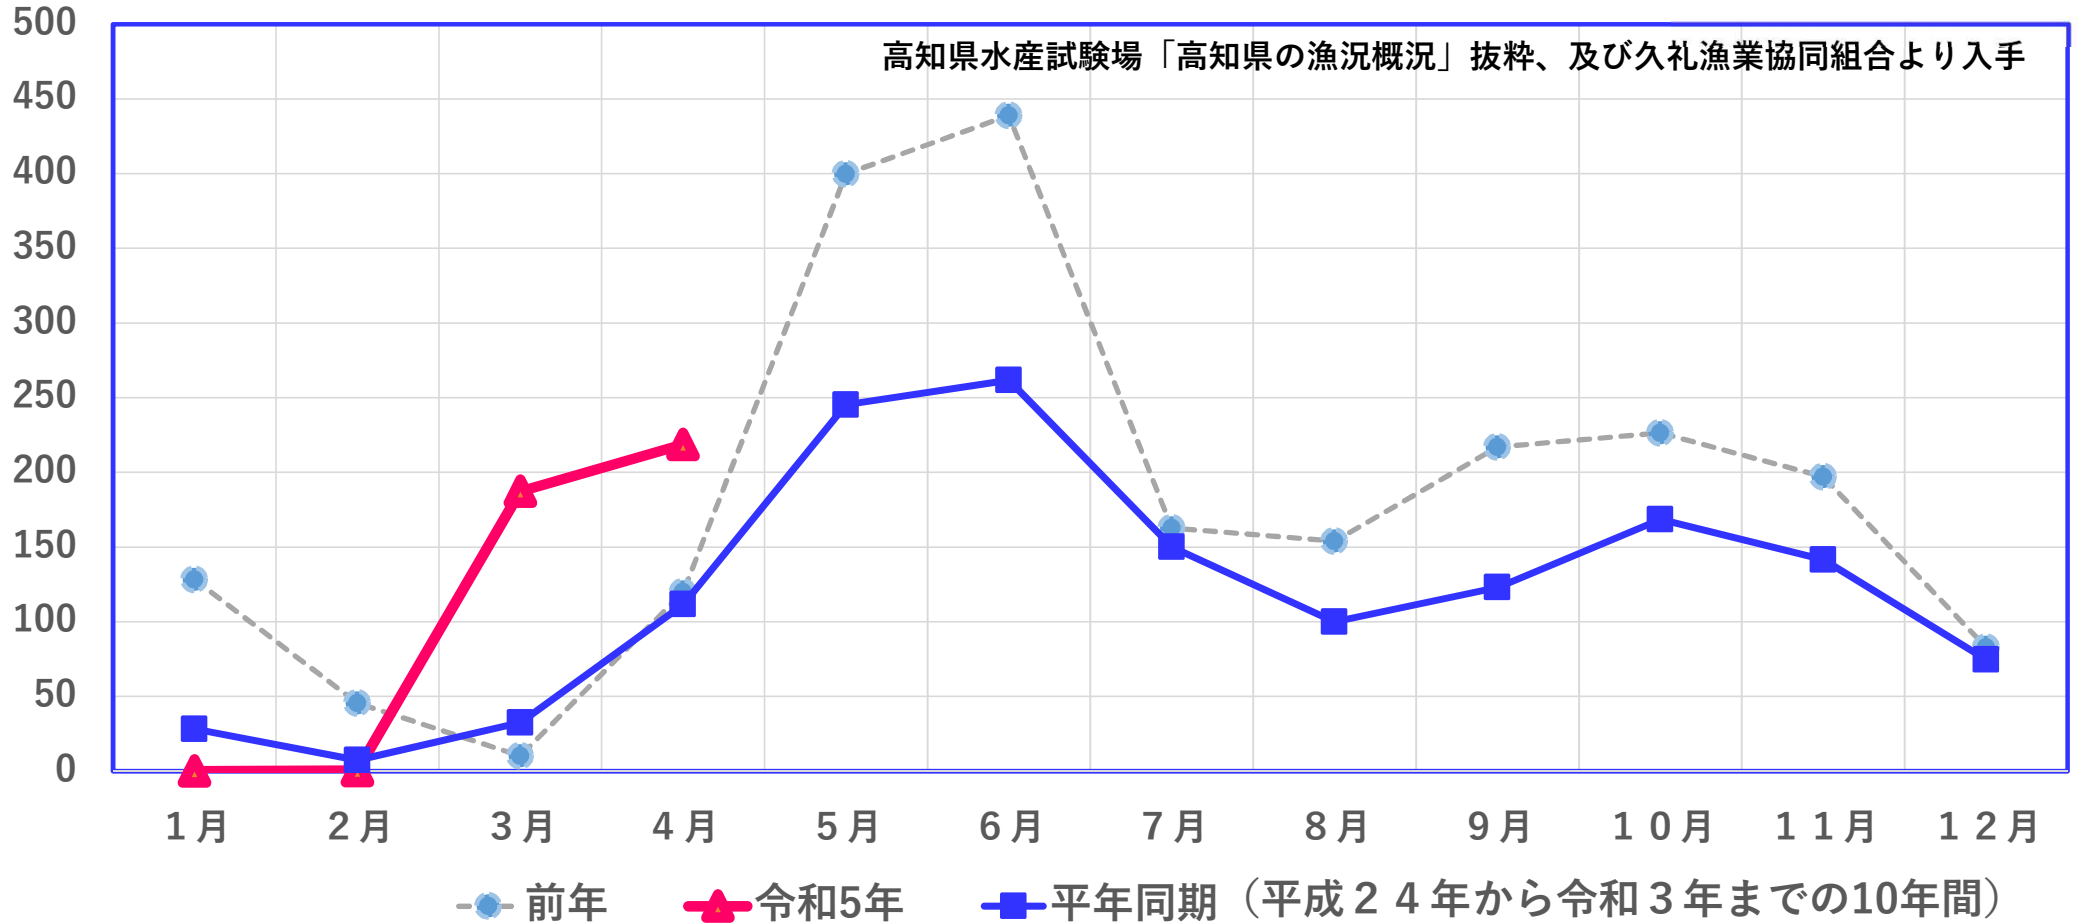

高知県における沿岸カツオ竿釣水揚げ量

※単位: t

高知県水産試験場「高知県の漁況概況」抜粋、及び久礼漁業協同組合より入手

※高知県漁協甲浦支所、同漁協宇佐統括支所、同漁協佐賀統括支所、同漁協清水統括支所、及び久礼漁業協同組合の合計

高知県における沿岸カツオ曳縄水揚げ量

※単位: t

高知県水産試験場「高知県の漁況概況」より抜粋

※高知県漁協甲浦支所、同漁協加領郷支所、同漁協宇佐統括支所、同漁協佐賀統括支所、同漁協清水統括支所の合計