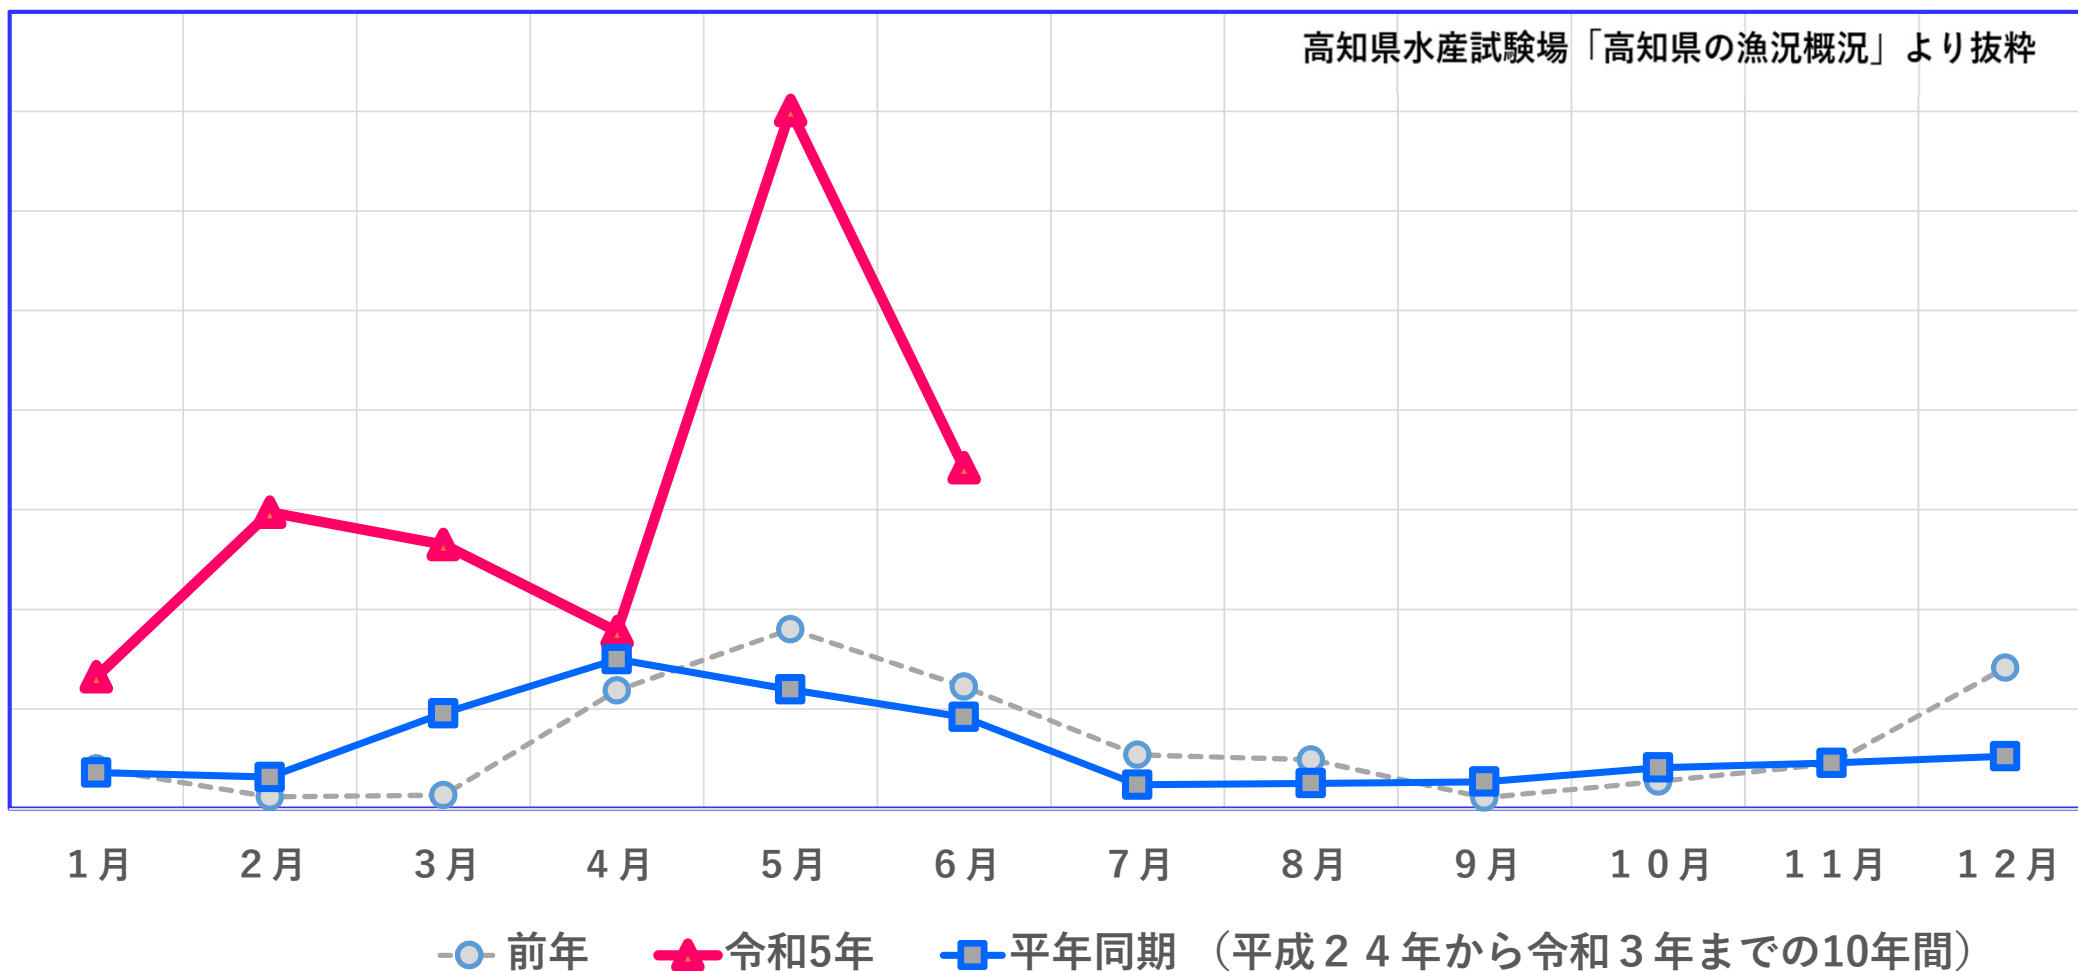

高知県における沿岸カツオ竿釣水揚げ量

※単位: t

※高知県漁協甲浦支所、同漁協宇佐統括支所、同漁協佐賀統括支所、同漁協清水統括支所、及び久礼漁業協同組合の合計

高知県における沿岸カツオ曳縄水揚げ量

※単位: t

高知県水産試験場「高知県の漁況概況」より抜粋

※高知県漁協甲浦支所、同漁協加領郷支所、同漁協宇佐統括支所、同漁協佐賀統括支所、同漁協清水統括支所の合計