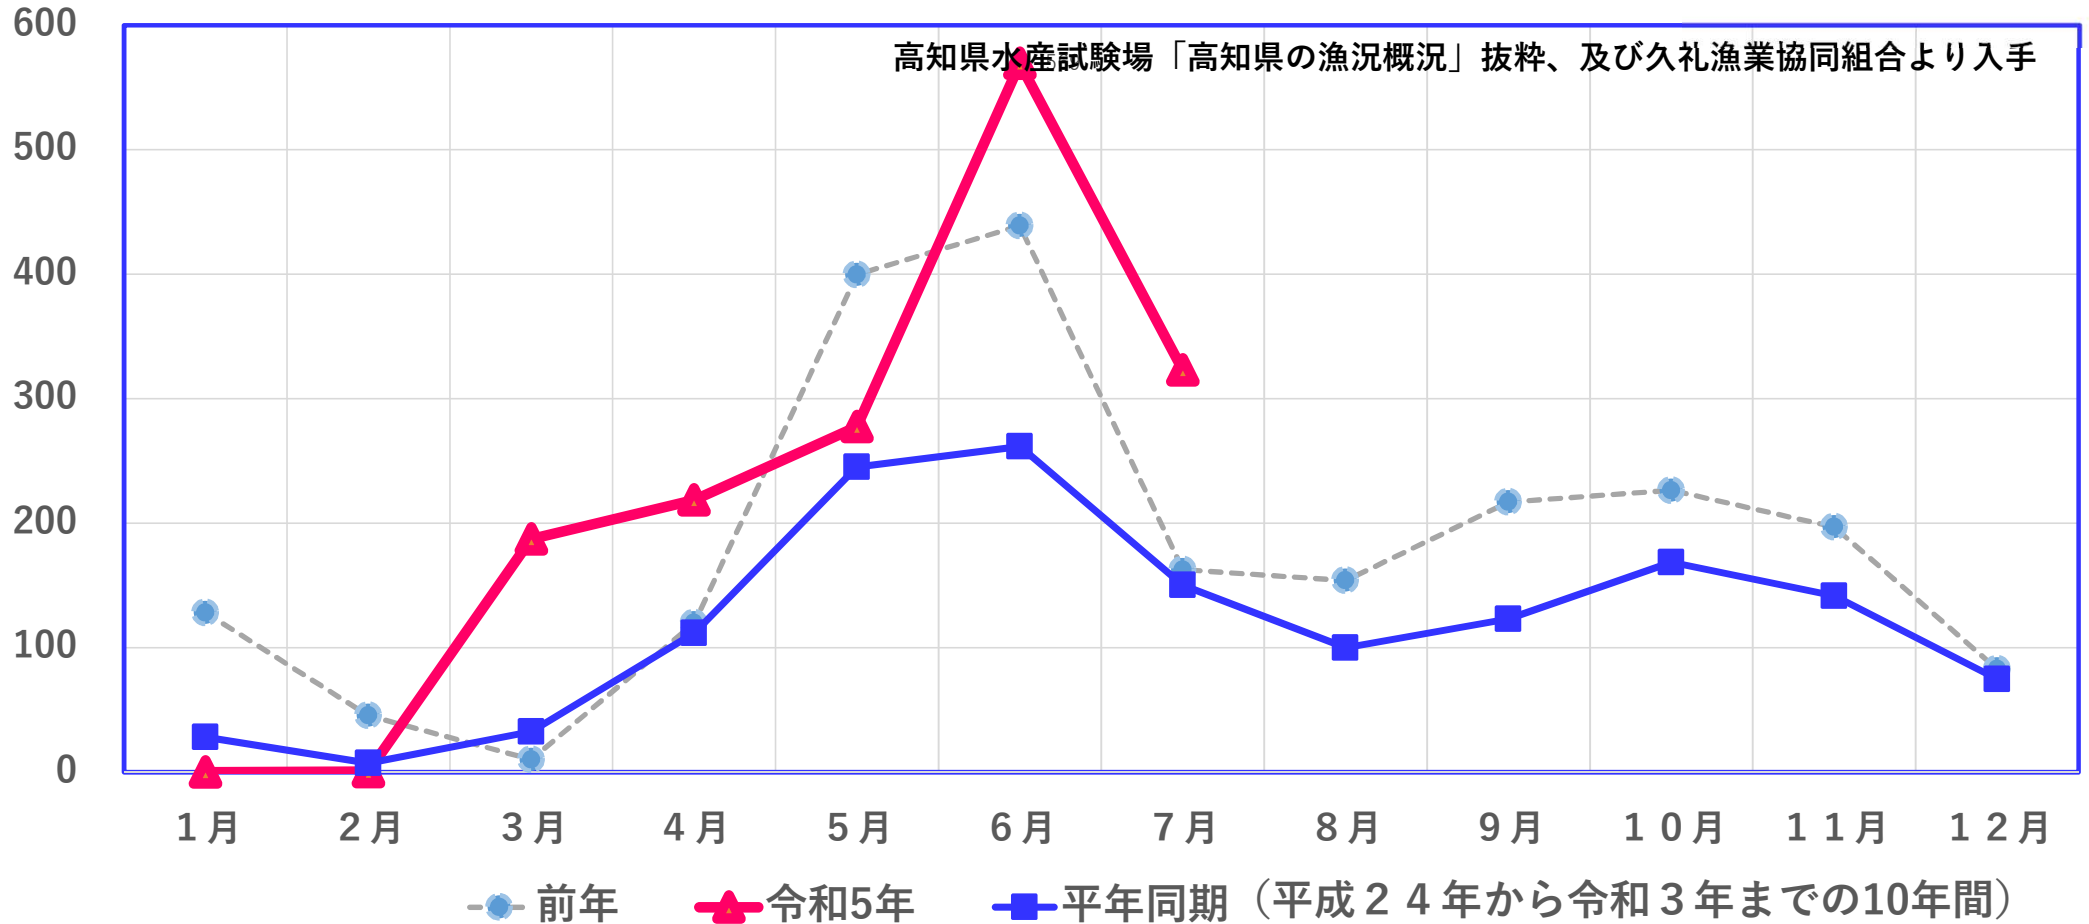

高知県における沿岸カツオ竿釣水揚げ量

※単位: t

※高知県漁協甲浦支所、同漁協宇佐統括支所、同漁協佐賀統括支所、同漁協清水統括支所、及び久礼漁業協同組合の合計

高知県における沿岸カツオ曳縄水揚げ量

※単位: t

高知県水産試験場「高知県の漁況概況」より抜粋

※高知県漁協甲浦支所、同漁協加領郷支所、同漁協宇佐統括支所、同漁協佐賀統括支所、同漁協清水統括支所の合計